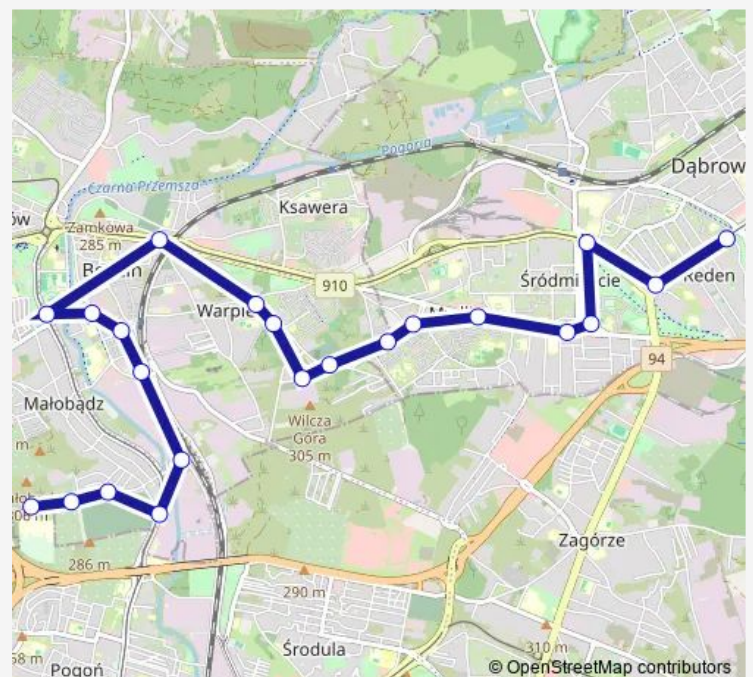

Direction

Sosnowiec Szpital Wojewódzki — Reden

22 stops

[Open route schedule](#)

Sosnowiec Szpital Wojewódzki

Będzin Niemcewiczka [nż]

Będzin Osiedle 27 Stycznia [nż]

Będzin Cmentarz Komunalny

Będzin Gospodarcza Brama Śląska

Warpie Krakowska [nż]

Mydlice Grynia

Mydlice Wolska

Mydlice Szpital

Dąbrowa Górnicza Muzeum SztYGarka

Dąbrowa Górnicza Liceum Żeromskiego

Dąbrowa Górnicza Centrum

Dąbrowa Górnicza Aleja Róż

Route schedule

Sosnowiec Szpital Wojewódzki — Reden

Monday —

Tuesday 19:12

Wednesday —

Thursday —

Friday —

Saturday —

Sunday —

Route info

Direction: Sosnowiec Szpital Wojewódzki

Stops: 22

Trip Duration: 0 hour 36 min

612 Bus time schedules and route maps are available in an offline PDF at busmaps.com. Use the busmaps.com website to see live bus times, train schedule or subway schedule, and step-by-step directions for all public transit in Bedzin