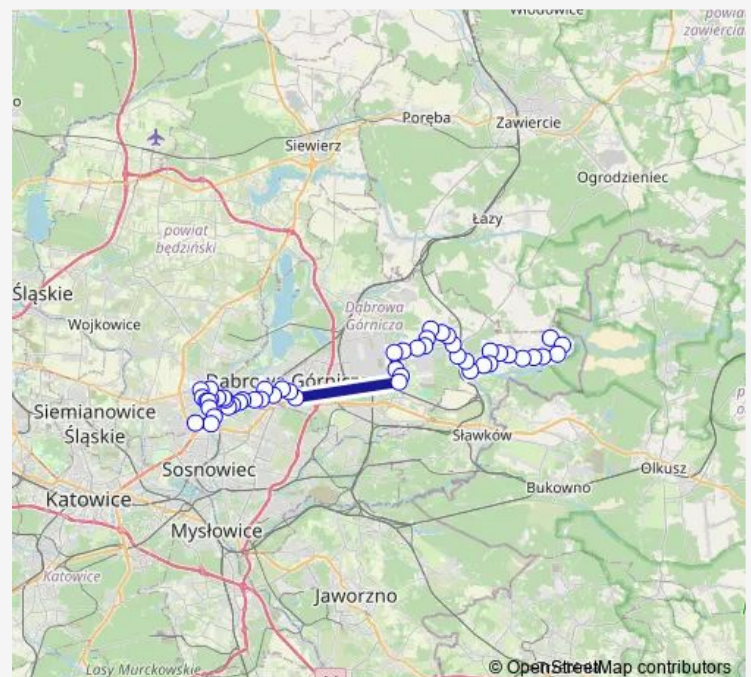

Łosień Poboczna

### Route schedule

Błędów Zagórze — Sosnowiec Szpital Wojewódzki

Monday 07:25

Tuesday 07:25

Wednesday 07:25

Thursday 07:25

Friday 07:25

Saturday —

### Route info

Direction: Błędów Zagórze

Stops: 51

Trip Duration: 1 hour 29 min

Łosień Szkoła

Łosień Gołonoska Skrzyżowanie

Łosień Koksownicza

Kazdębie Brama [nż]