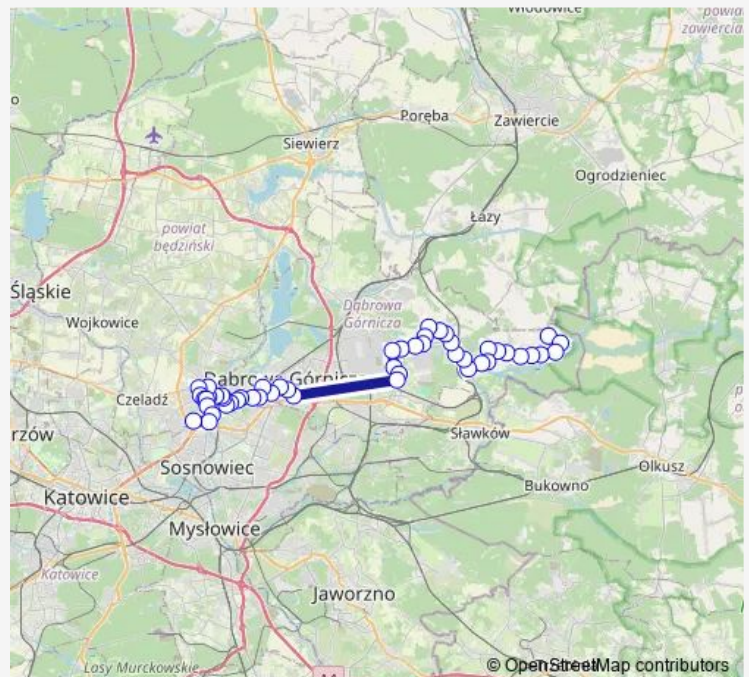

Łosień Poboczna

Route schedule

Błędów Zagórze — Sosnowiec Szpital Wojewódzki

Monday 07:25

Tuesday 07:25

Wednesday 07:25

Thursday 07:25

Friday 07:25

Saturday —

Sunday —

Route info

Direction: Błędów Zagórze

Stops: 51

Trip Duration: 1 hour 29 min

Łosień Szkoła

Łosień Gołonoska Skrzyżowanie

Łosień Koksownicza

Kazdębie Brama [nż]

Kazdębie

Kazdębie Strefa Ekonomiczna

Reden Osiedle Mickiewicza

Reden Aleja Majakowskiego

Reden

Dąbrowa Górnicza Aleja Róż

Dąbrowa Górnicza Centrum

Dąbrowa Górnicza Muzeum SztYGarka

Mydlice Szpital

Mydlice Wolska

Mydlice Grynia

Warpie Krakowska [nż]

Będzin Gospodarcza Brama Śląska

Warpie Osiedle