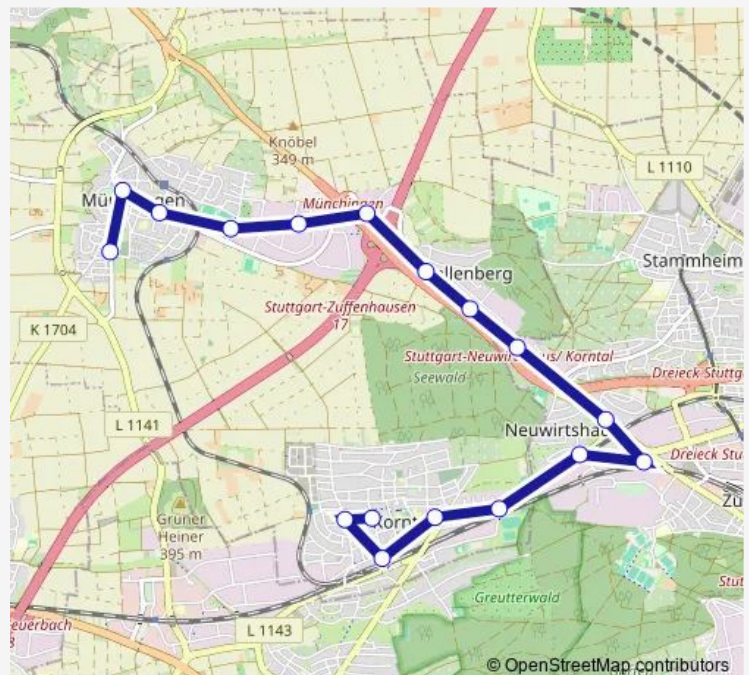

Münchingen Kornwestheimer Str.

Münchingen Sportzentrum

Münchingen Ziegeleistraße

Münchingen Stiegelplatz

Münchingen Friedhof

### Route schedule

Korntal Stadthalle — Münchingen Friedhof

Monday 06:10-19:10

Tuesday 06:10-19:10

Wednesday 06:10-19:10

Thursday 06:10-19:10

Friday 06:10-19:10

Saturday —

### Route info

Direction: Korntal Stadthalle

Stops: 17

Trip Duration: 0 hour 29 min

612

BusMaps

## Direction

Münchingen Friedhof — Korntal

18 stops

[Open route schedule](#)

Münchingen Friedhof

Münchingen Stiegelplatz

Münchingen Danziger Straße

Münchingen Sportzentrum