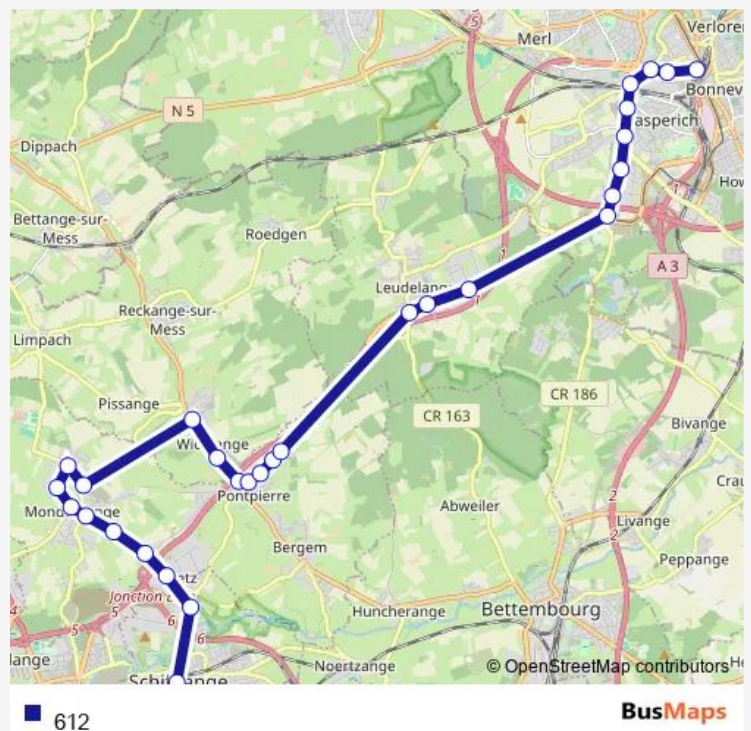

Leudelange, Op der Strooss

Leudelange, Edeleck

LUX Gasperich, Stade de Luxembourg q.1

Route schedule

Schifflange, Stadhaus — LUX Gare, Routière CFL quai 103

Monday 05:15-22:49

Tuesday 05:15-22:49

Wednesday 05:15-22:49

Thursday 05:15-22:49

Friday 05:15-22:49

Saturday 05:15-22:49

Sunday 06:49-20:49

Route info

Direction: Schifflange, Stadhaus

Stops: 29

Trip Duration: 0 hour 38 min

612

BusMaps

LUX Cloche d'Or, Scharfen Eck

LUX Cloche d'Or, Cloche d'Or

LUX Gasperich, Stengege Wee

LUX Gasperich, Gaasperecher Bierg

LUX Hollerich, Aciérie Quai 1

LUX Hollerich, Jean-Baptiste Merkels