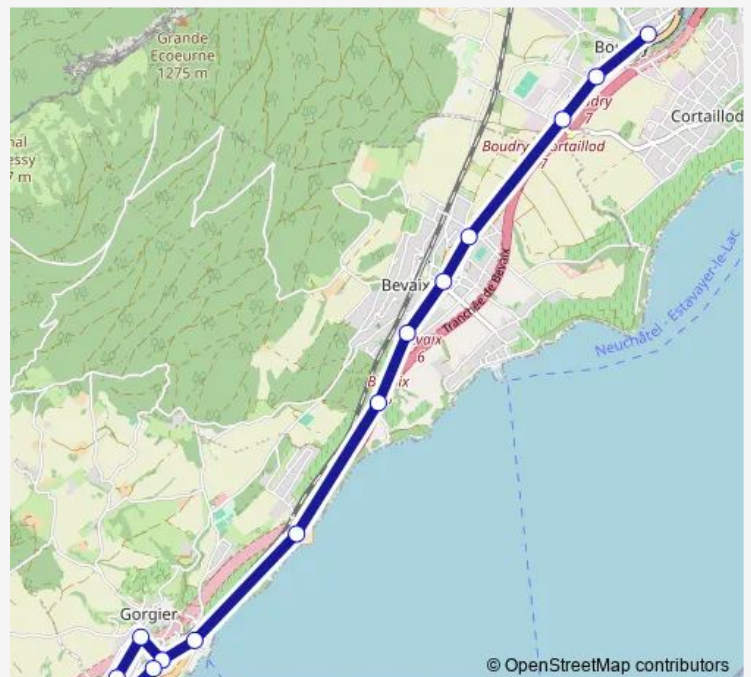

### Direction

Bevaix, Giratoire 3 Communes — Cortaillod, Cort'Agora

3 stops

[Open route schedule](#)

Bevaix, Giratoire 3 Communes

Cortaillod, Les Jordils

Cortaillod, Cort'Agora

### Route schedule

Bevaix, Giratoire 3 Communes — Cortaillod, Cort'Agora

Monday 22:24

Tuesday 22:24

Wednesday 22:24

Thursday 22:24

Friday —

Saturday —

### Route info

Direction: Bevaix, Giratoire 3 Communes

Stops: 3

Trip Duration: 0 hour 3 min

612