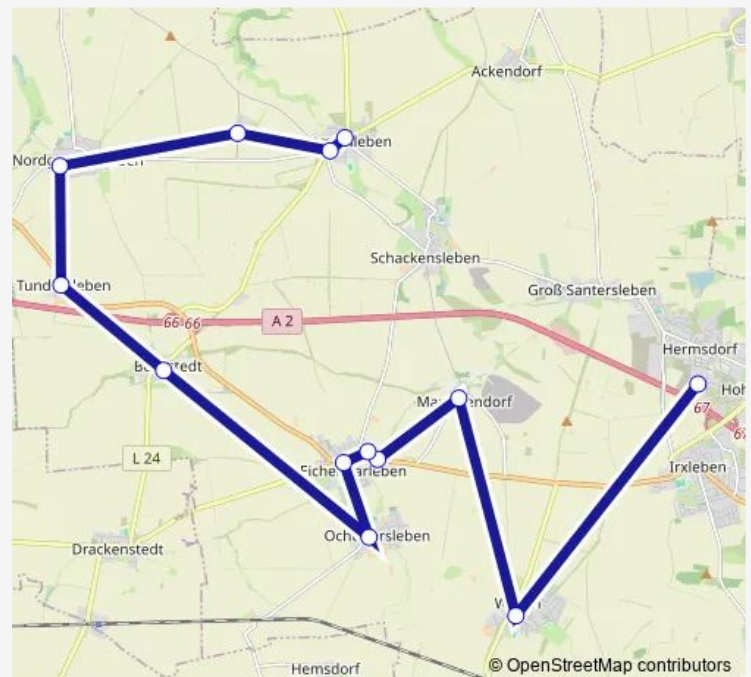

Direction

Hermsdorf, Elbepark — Rottmersleben

13 stops

[Open route schedule](#)

- Hermsdorf, Elbepark
- Wellen
- Mammendorf
- Eichenbarleben, Schule
- Eichenbarleben, Post
- Eichenbarleben, Gaststätte
- Ochtmersleben
- Bornstedt
- Tundersleben
- Nordgermersleben, Bahnhof
- Kl. Rottmersleben
- Rottmersleben, Schule
- Rottmersleben

Route schedule

Hermsdorf, Elbepark — Rottmersleben

Monday	08:48-11:50
Tuesday	08:48-11:50
Wednesday	—
Thursday	08:48-11:50
Friday	08:48-11:50
Saturday	—
Sunday	—

Route info

Direction: Hermsdorf, Elbepark

Stops: 13

Trip Duration: 0 hour 49 min

Direction

Rottmersleben — Irxleben, Niederndodeleber Str.

16 stops

[Open route schedule](#)

Rottmersleben

Rottmersleben, Schule

Kl. Rottmersleben

Nordgermersleben, Bahnhof

Tundersleben

Bornstedt

Ochtmersleben

Eichenbarleben, Gaststätte

Eichenbarleben, Post

Eichenbarleben, Schule

Mammendorf