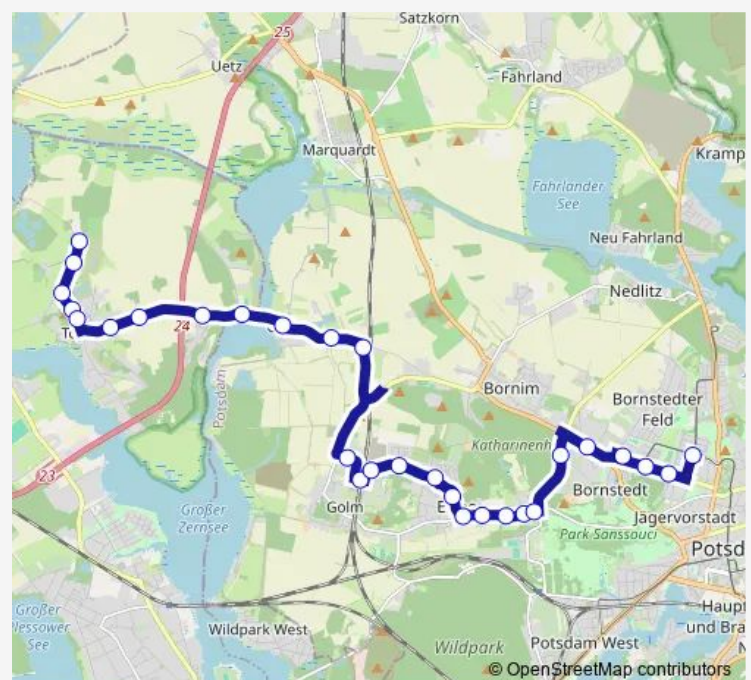

Saturday 06:38-22:38

Sunday 06:38-22:38

Route info

Direction: Neu Töplitz, Wendeplatz

Stops: 29

Trip Duration: 0 hour 38 min

Potsdam, Studentenwohnheim Eiche

Potsdam, Abzweig nach Eiche

31 stops

[Open route schedule](#)

Potsdam, Campus Fachhochschule

Potsdam, Ruinenbergstr.

Potsdam, Johan-Bouman-Platz

Potsdam, Kirschallee

Potsdam, Thaerstr.

Potsdam, Amundsenstr./Potsdamer Str.