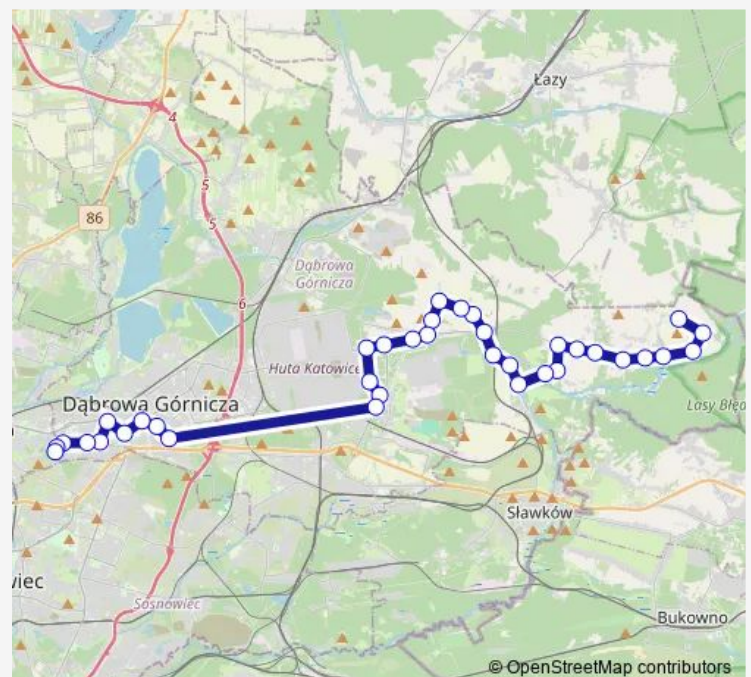

Saturday —

Sunday —

Route info

Direction: Mydlice Pętla

Stops: 37

Trip Duration: 1 hour 5 min

Łosień Koksownicza Parking

Okradzionów Skrzyżowanie