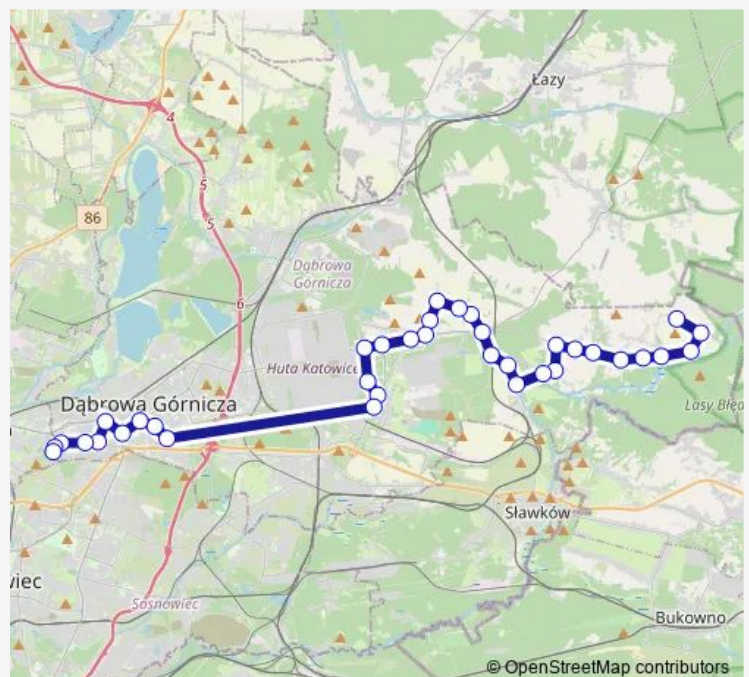

Saturday —

Sunday —

Route info

Direction: Mydlice Pętla

Stops: 37

Trip Duration: 1 hour 5 min

Łosień Koksownicza Parking

Okradzionów Skrzyżowanie