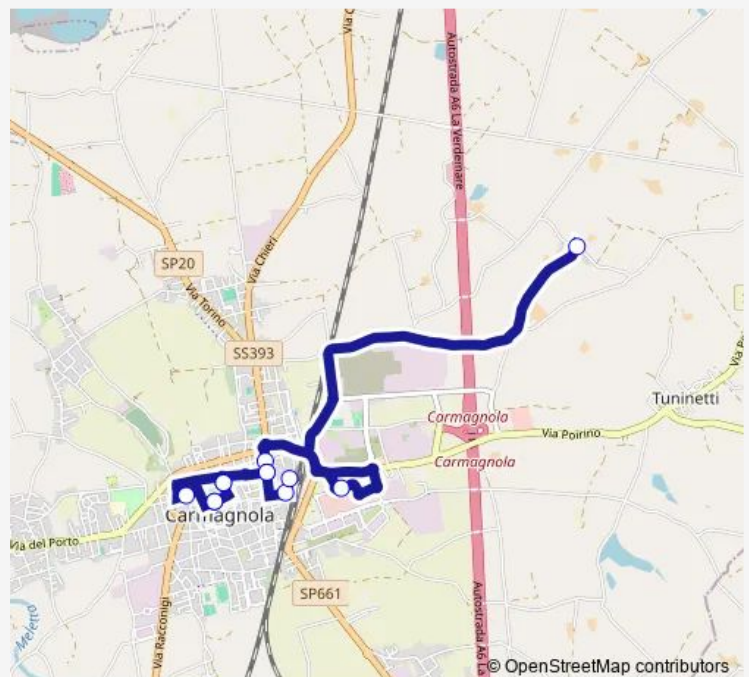

CARMAGNOLA - FUMERI - VIA FUMERI

CARMAGNOLA - FUMERI - VIA AURORA

CARMAGNOLA - SANTA RITA - VIA SOMMARIVA ANGOLO VIA POLLENZO

CARMAGNOLA - SANTA RITA - PIAZZETTA - VIA SOMMARIVA 81

CARMAGNOLA - VIA CHIFFI - EDICOLA

CARMAGNOLA - STAZIONE FERROVIARIA - PIAZZA XXX APRILE

CARMAGNOLA - VIA DANTE - VIA FRATELLI VERCELLI

CARMAGNOLA - VIALE GARIBALDI - SCUOLE

CARMAGNOLA - PIAZZA MANZONI

Route schedule

CARMAGNOLA - VIA VALFRE' - VIA SAN GIOVANNI BOSCO — CARMAGNOLA - PIAZZA MANZONI

Monday	—
Tuesday	—
Wednesday	08:45
Thursday	—
Friday	—
Saturday	—
Sunday	—

Route info

Direction: CARMAGNOLA - VIA VALFRE' - VIA SAN GIOVANNI BOSCO

Stops: 14

Trip Duration: 0 hour 24 min

Direction

CARMAGNOLA - TETTI GRANDI - PIAZZA — CARMAGNOLA - VIA VALFRE' - VIA SAN GIOVANNI BOSCO

12 stops

[Open route schedule](#)

CARMAGNOLA - TETTI GRANDI - PIAZZA

CARMAGNOLA - VIA FRATELLI VERCELLI 100

CARMAGNOLA - VIA DANTE - VIA FRATELLI VERCELLI

CARMAGNOLA - VIALE GARIBALDI - SCUOLE

CARMAGNOLA - PIAZZA MANZONI