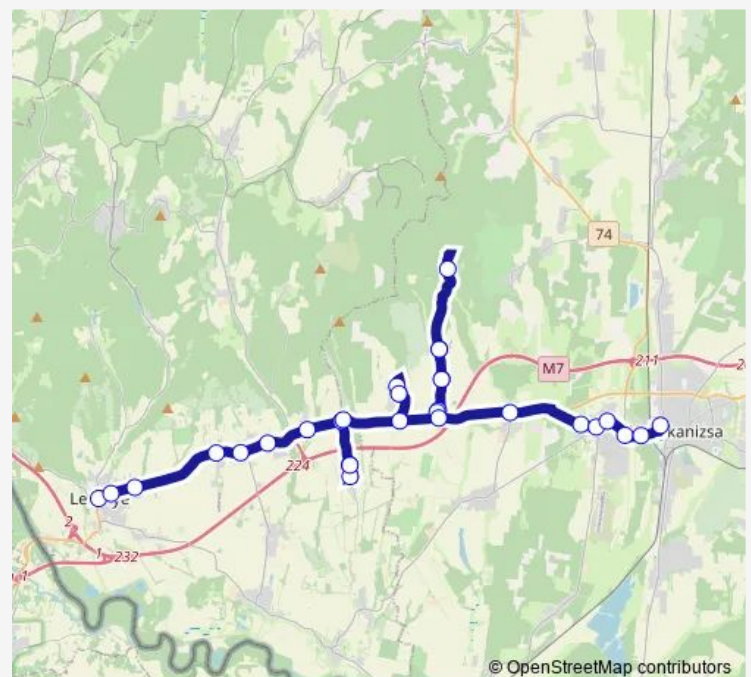

### Route schedule

Nagykanizsa, autóbusz-állomás — Petrivente, kultúrház

Monday 10:00-16:45

Tuesday 10:00-16:45

Wednesday 10:00-16:45

Thursday 10:00-16:45

Friday 10:00-16:45

Saturday 10:00

### Route info

Direction: Nagykanizsa, autóbusz-állomás

Stops: 22

Trip Duration: 0 hour 51 min