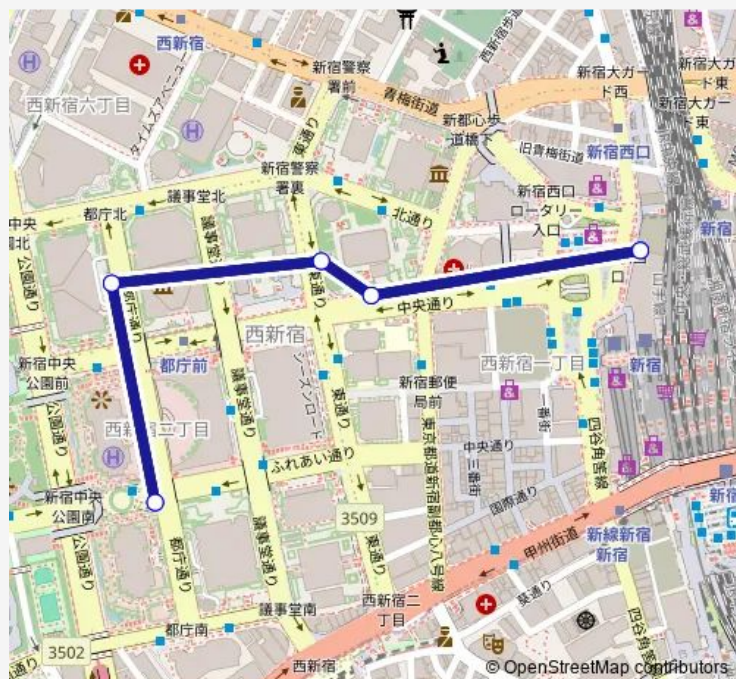

Direction

都庁本庁舎 — 新宿駅西口（小田急百貨店前）

5 stops

[Open route schedule](#)

都庁本庁舎

ハイアットリージェンシー

東通り

工学院大学前

新宿駅西口（小田急百貨店前）

Route schedule

都庁本庁舎 — 新宿駅西口（小田急百貨店前）

Monday	—
Tuesday	—
Wednesday	—
Thursday	—
Friday	—
Saturday	07:50
Sunday	—

Route info

Direction: 都庁本庁舎

Stops: 5

Trip Duration: 0 hour 5 min