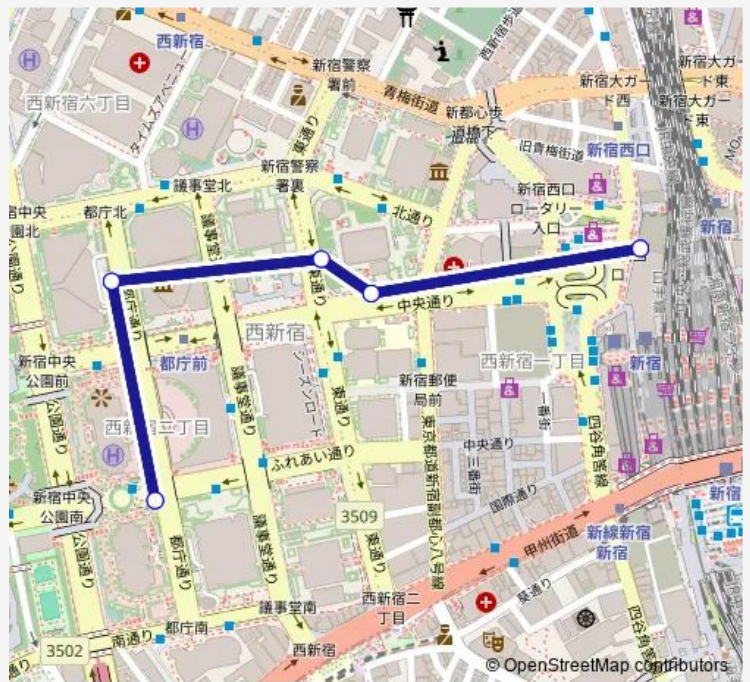

Bus 都庁出

[Go to website](#)

Direction
 都庁本庁舎 — 新宿駅西口（小田急百貨店前）

5 stops

[Open route schedule](#)

- 都庁本庁舎
- ハイアットリージェンシー
- 東通り
- 工学院大学前
- 新宿駅西口（小田急百貨店前）

Route schedule
 都庁本庁舎 — 新宿駅西口（小田急百貨店前）

Monday	—
Tuesday	—
Wednesday	—
Thursday	—
Friday	—
Saturday	07:50
Sunday	—

Route info

Direction: 都庁本庁舎

Stops: 5

Trip Duration: 0 hour 5 min

都庁出 Bus time schedules and route maps are available in an offline PDF at busmaps.com. Use the busmaps.com website to see live bus times, train schedule or subway schedule, and step-by-step directions for all public transit in Tokyo