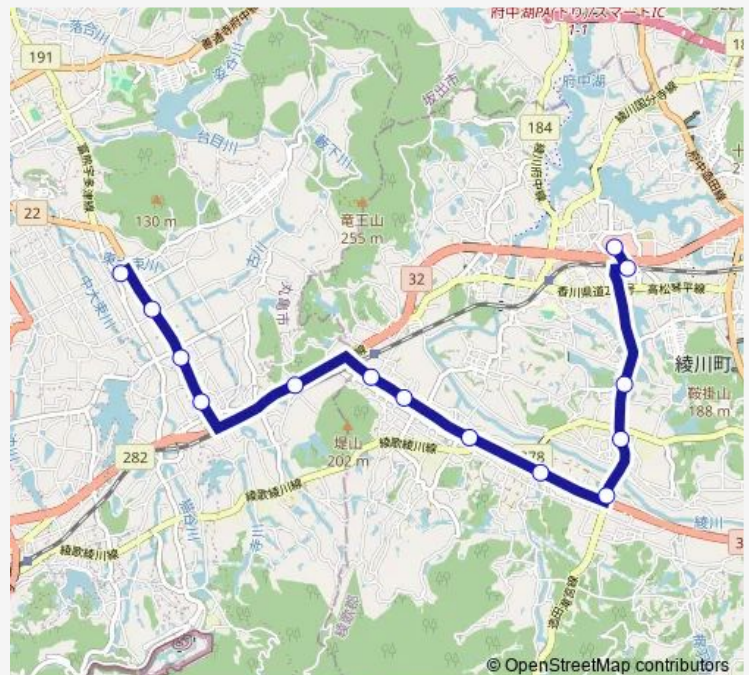

Wednesday 07:55-18:05

Thursday 07:55-18:05

Friday 07:55-18:05

Saturday 07:55-18:05

Sunday —

Route info

Direction: 富熊西沖

Stops: 14

Trip Duration: 0 hour 23 min

坂出綾川線

Direction

イオンモール綾川 — 富熊西沖

14 stops

[Open route schedule](#)

イオンモール綾川

綾川駅

農業経営高校前

農業試験場前

羽床上

井手下

羽床下

羽床小学校前

堤下

住吉神社前

Wednesday 06:34-17:41

Thursday 06:34-17:41

Friday 06:34-17:41

Saturday 06:34-17:41

Sunday —

Route info

Direction: イオンモール綾川

Stops: 14