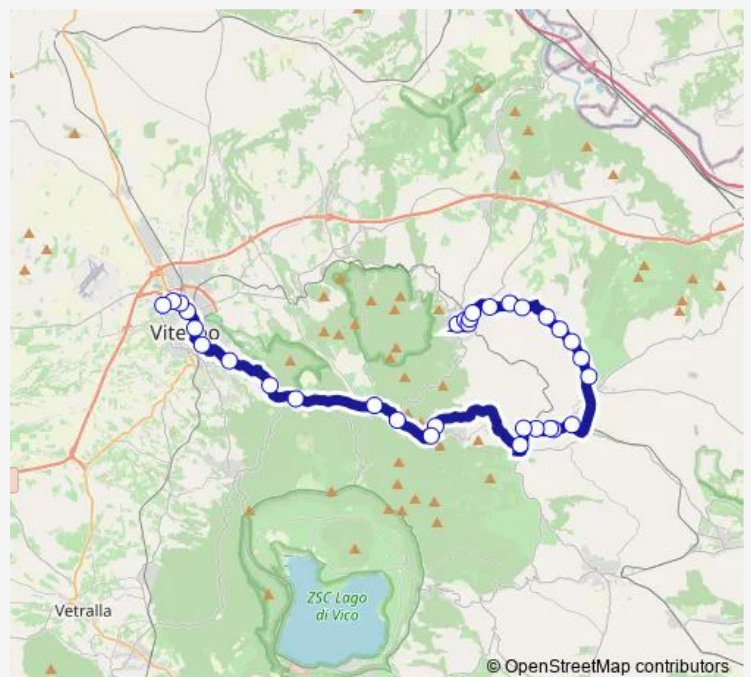

Route schedule

Soriano | Via Stazione Via Giardino # f1670 — VITERBO
| Riello # f641

Monday	06:55
Tuesday	06:55
Wednesday	06:55
Thursday	06:55
Friday	06:55
Saturday	—
Sunday	—

Route info

Direction: Soriano | Via Stazione Via Giardino # f1670

Stops: 32

Trip Duration: 1 hour 5 min

Soriano nel Cimino - Viterbo # Vt53d

Canepina | Via Viterbo Via Soriano # f1772

Soriano | Via Viterbo Via Pallone # f1785

Viterbo | Cascata Fosso Luparo # f1774

Viterbo | Via Cimina Str. Montagna # f1775