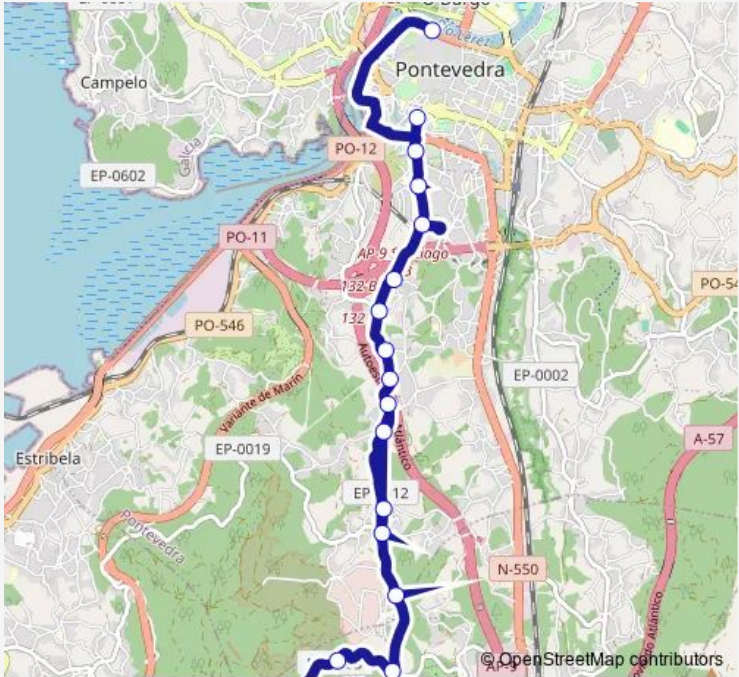

Bus Xg628011 Postemirón de Arriba-Xistro-Ponte do Burgo/Praza de Abastos

[Go to website](#)

Direction
 Postemirón De Arriba — Ponte Do Burgo / Praza de
 18 stops
[Open route schedule](#)

- Postemirón De Arriba
- Postemiron De Arriba-2
- Postemiron De Arriba-3
- A Granxa
- Figueirido
- Empalme De Navalexo
- Birrete
- Carramal
- Carballeira
- Cruceiro
- Carballo Do Pazo
- O Sixtro
- Salcedo
- San Blas
- Fonte Santa
- Campolongo
- Praza Galicia / Xeneral R
- Ponte Do Burgo / Praza de

Route schedule
 Postemirón De Arriba — Ponte Do Burgo / Praza de

Monday	11:30-19:45
Tuesday	11:30-19:45
Wednesday	11:30-19:45
Thursday	11:30-19:45
Friday	11:30-19:45
Saturday	10:30-12:15
Sunday	—

Route info
 Direction: Postemirón De Arriba
 Stops: 18
 Trip Duration: 0 hour 25 min

The schedule is provided in the local timezone. Times with "(+1)" indicate departures on the next day.

PDF file created on 2025-02-26

2024 BusMaps.com - All Rights Reserved