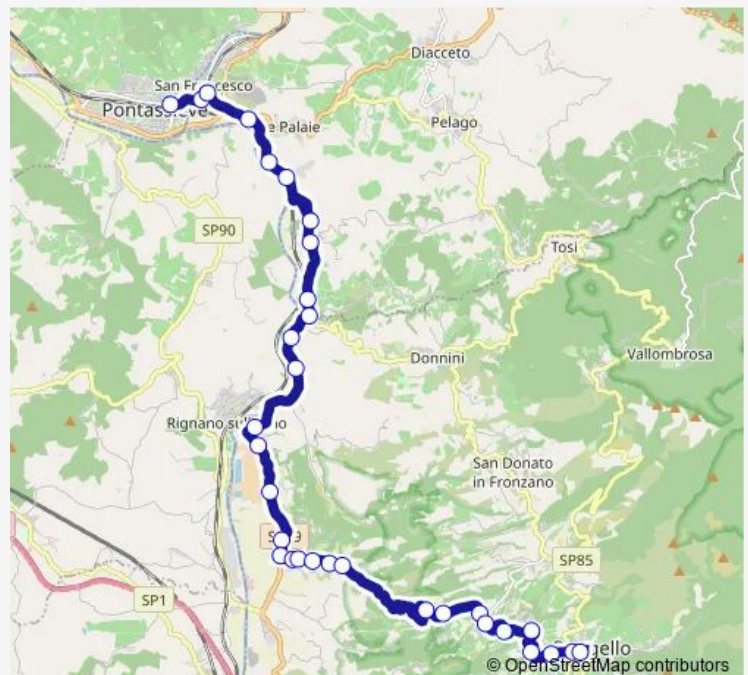

Piazza Donatello

Viale Gramsci

Viale Della Giovane Italia

Via Arnolfo

Via Quintino Sella 1

Via Quintino Sella 2

Via Minghetti

Via Aretina

### Route schedule

Careggi Piazza — Pontassieve Fs

Monday 13:20-20:20

Tuesday 13:20-20:20

Wednesday 13:20-20:20

Thursday 13:20-20:20

Friday 13:20-20:20

Saturday 13:20-20:20

### Route info

Direction: Careggi Piazza

Stops: 41

Trip Duration: 0 hour 50 min

Rovezzano

Sant'Andrea A Rovezzano

Il Girone

Anchetta 1