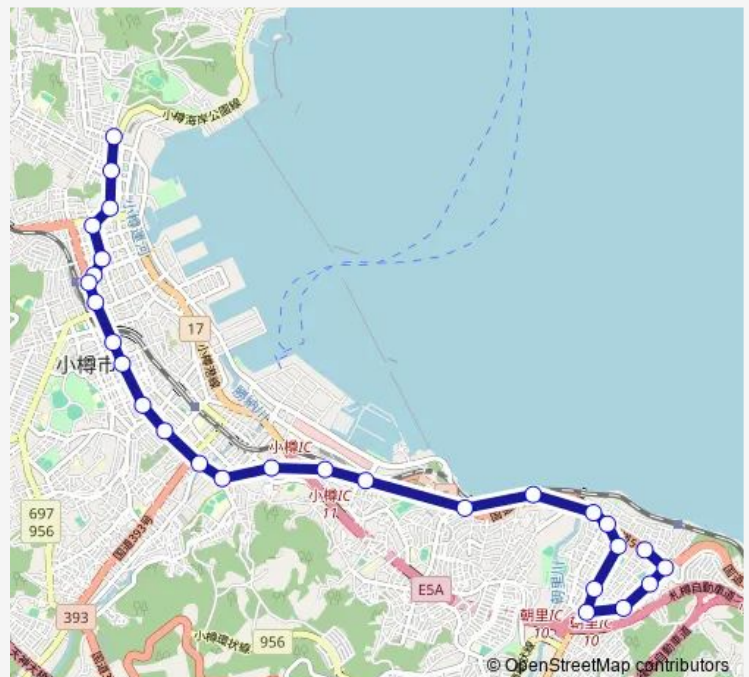

### Direction

手宮 — 新光 2 丁目

30 stops

[Open route schedule](#)

- 手宮
- 錦町
- 色内川下
- 稲穂 4 丁目
- 中央通
- 小樽駅前通
- 小樽駅前
- 稲穂 2 丁目
- 市役所通
- 花園公園通
- 入船十字街
- 住吉神社前
- 奥沢口
- 龍徳寺前
- 潮見台
- 若竹町
- 小樽築港駅
- 東小樽
- 桜 3 丁目
- 朝里橋
- 朝里 2 丁目

### Route schedule

手宮 — 新光 2 丁目

Monday	17:45-18:45
Tuesday	17:45-18:45
Wednesday	17:45-18:45
Thursday	17:45-18:45
Friday	17:45-18:45
Saturday	—
Sunday	—

### Route info

Direction: 手宮

Stops: 30

Trip Duration: 0 hour 44 min

■ 3 小樽市内本線

BusMaps

朝里町

小樽自動車学校前

新光町十字街

新光3丁目

朝里中学校前

ベイビュータウン入口

ベイビュータウン中央

ベイビュータウン

新光2丁目