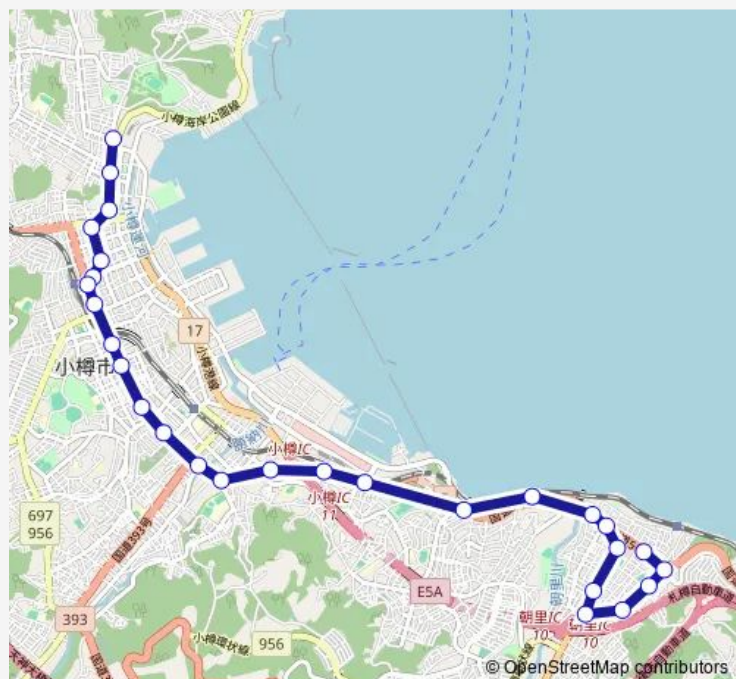

Route schedule

手宮 — 新光 2 丁目

Monday	17:45-18:45
Tuesday	17:45-18:45
Wednesday	17:45-18:45
Thursday	17:45-18:45
Friday	17:45-18:45
Saturday	—
Sunday	—

Route info

Direction: 手宮

Stops: 30

Trip Duration: 0 hour 42 min

■ 3 小樽市内本線

朝里町

小樽自動車学校前

新光町十字街

新光3丁目

朝里中学校前

ベイビュータウン入口

ベイビュータウン中央

ベイビュータウン

新光2丁目

Direction

手宮 — 新光 2 丁目

28 stops

[Open route schedule](#)

手宮

錦町

Trip Duration: 0 hour 35 min

色内川下

錦町

手宮

3 小樽市内本線 Bus time schedules and route maps are available in an offline PDF at busmaps.com. Use the busmaps.com website to see live bus times, train schedule or subway schedule, and step-by-step directions for all public transit in Otaru