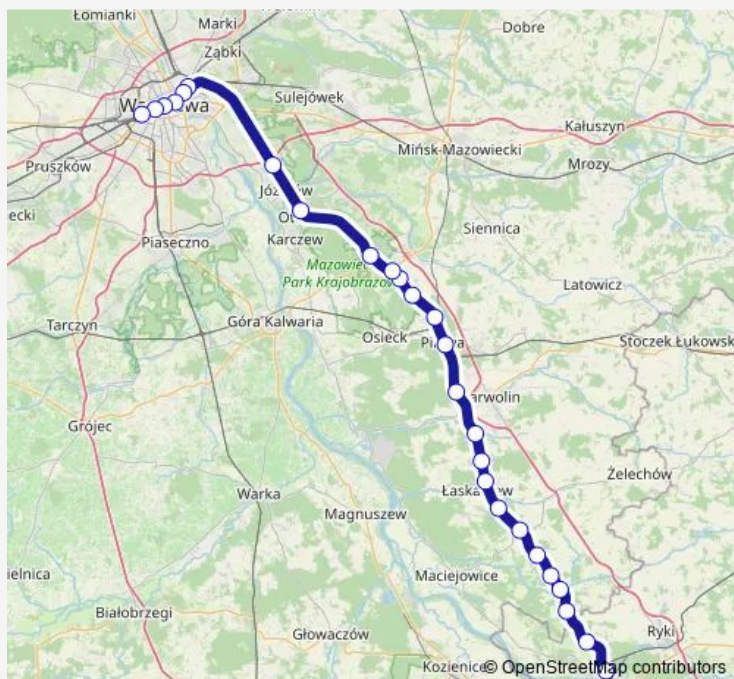

Rail RE7 Warszawa — Dęblin (Przyspieszony)

[Go to website](#)

Direction

Dęblin — Warszawa Zachodnia

26 stops

[Open route schedule](#)

- Dęblin
- Rokitnia Stara
- Życzyn
- Mika
- Wygoda
- Grabniak
- Sobolew
- Leokadia
- Łaskarzew Przystanek
- Wola Rowska
- Ruda Talubska
- Garwolin
- Pilawa
- Augustówka
- Zabieżki
- Chrosna
- Kołbiel
- Celestynów
- Otwock
- Warszawa Falenica
- Warszawa Wschodnia

Route schedule

Dęblin — Warszawa Zachodnia

Monday	17:40
Tuesday	17:40
Wednesday	17:40
Thursday	—
Friday	—
Saturday	—
Sunday	17:40

Route info

Direction: Dęblin

Stops: 26

Trip Duration: 1 hour 44 min

RE7 — Warszawa — Dęblin (Przyspieszony)

Warszawa Stadion

Warszawa Powiśle

Warszawa Śródmieście

Warszawa Ochota

Warszawa Zachodnia

RE7 Rail time schedules and route maps are available in an offline PDF at busmaps.com. Use the busmaps.com website to see live bus times, train schedule or subway schedule, and step-by-step directions for all public transit in Warsaw