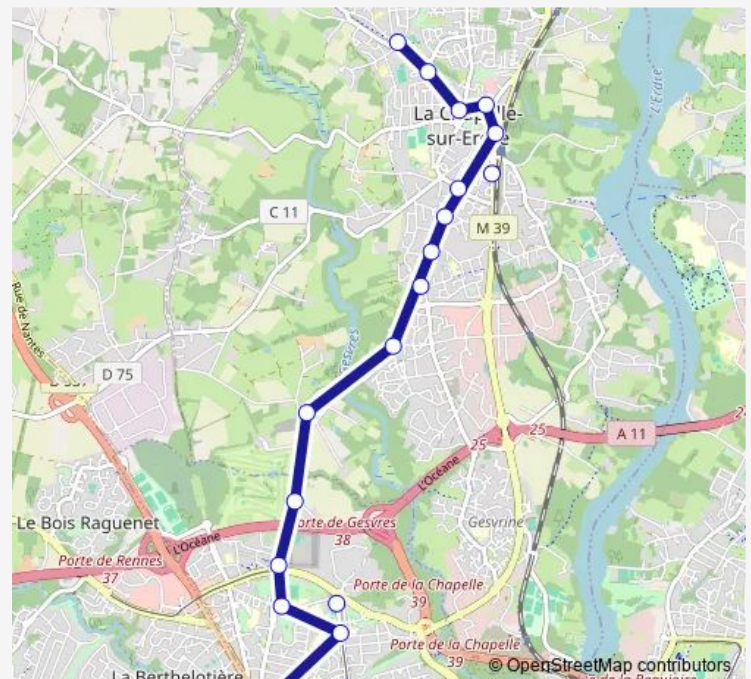

Jean Jaurès

De Gaulle

Pâtures

Route schedule

Bout des Pavés — Coutancière

Monday 06:30-20:15

Tuesday 06:30-20:15

Wednesday 06:30-20:15

Thursday 06:30-20:15

Friday 06:30-20:15

Saturday 06:29-20:15

Sunday —

Route info

Direction: Bout des Pavés

Stops: 22

Trip Duration: 0 hour 24 min

96 — Coutancière - Bout des Pavés

Direction

Coutancière — Bout des Pavés

21 stops

[Open route schedule](#)

Coutancière

Pâtures

De Gaulle

Jean Jaurès

Centre de La Chapelle

Gare de La Chapelle

Roussière

Mongendrière

Blanchetière

La Cogne

La Côte