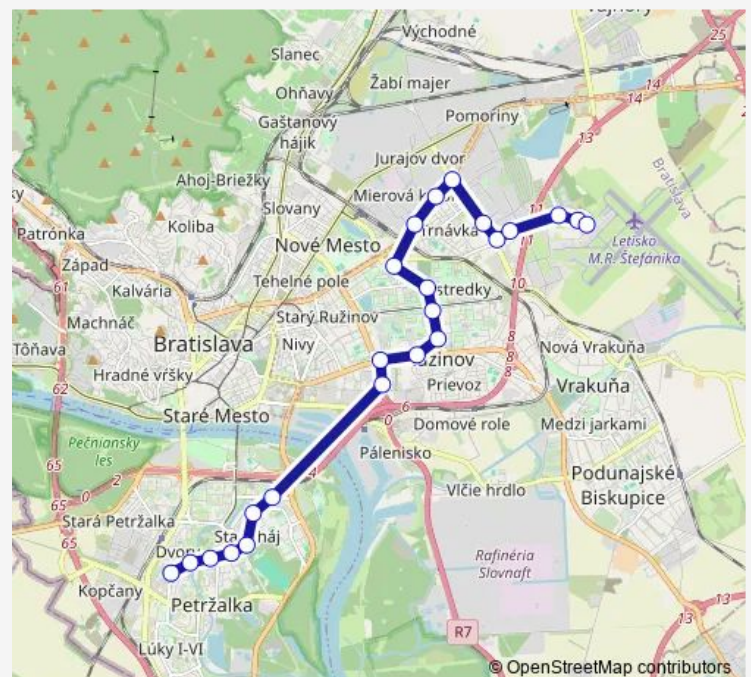

Starohájska

Lachova

Bosákova

Prístavný most

Prievozska

Hraničná

Nevádzová

DK Ružinov

Saturday 04:30-22:46

Sunday 04:30-22:46

Route info

Direction: Prokofievova

Stops: 23

Trip Duration: 0 hour 33 min

Letisko P+R

Letisko / Airport

Direction

Letisko / Airport — Prokofievova

26 stops

[Open route schedule](#)

Letisko / Airport

Fafruny

Avion, Ikea

Avion Shop. Park