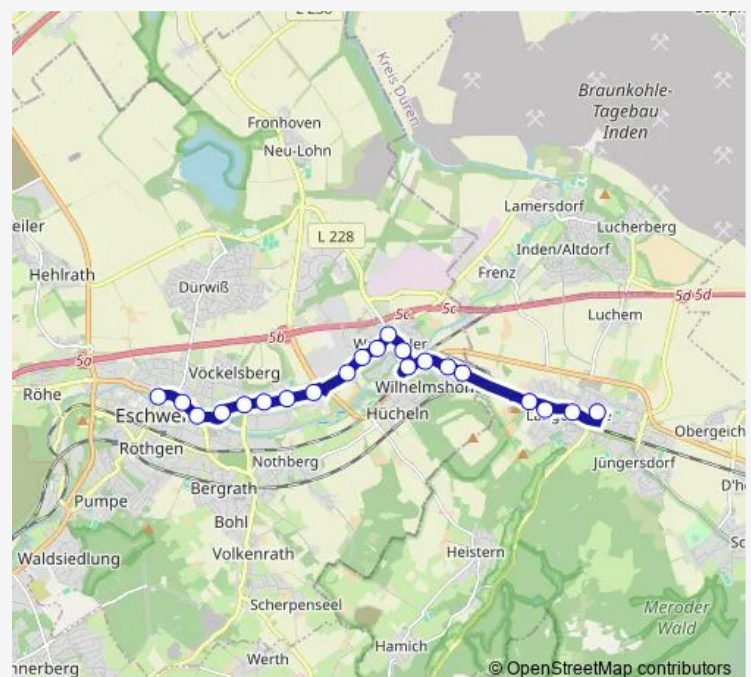

Eschweiler, Grabenstraße

Eschweiler, Bushof

### Route schedule

Langerwehe, Schulzentrum — Eschweiler, Bushof

Monday —

Tuesday —

Wednesday 13:15-15:35

Thursday —

Friday —

Saturday —

### Route info

Direction: Langerwehe, Schulzentrum

Stops: 20

Trip Duration: 0 hour 24 min

96 — Alsdorf - Mariadorf - Hoengen - Kinzweiler - Eschweiler - Weisweiler - Langerwehe

**Direction**

Eschweiler, Bushof — Langerwehe, Schulzentrum

## Route info

Direction: Eschweiler, Bushof

Stops: 21

Trip Duration: 0 hour 24 min