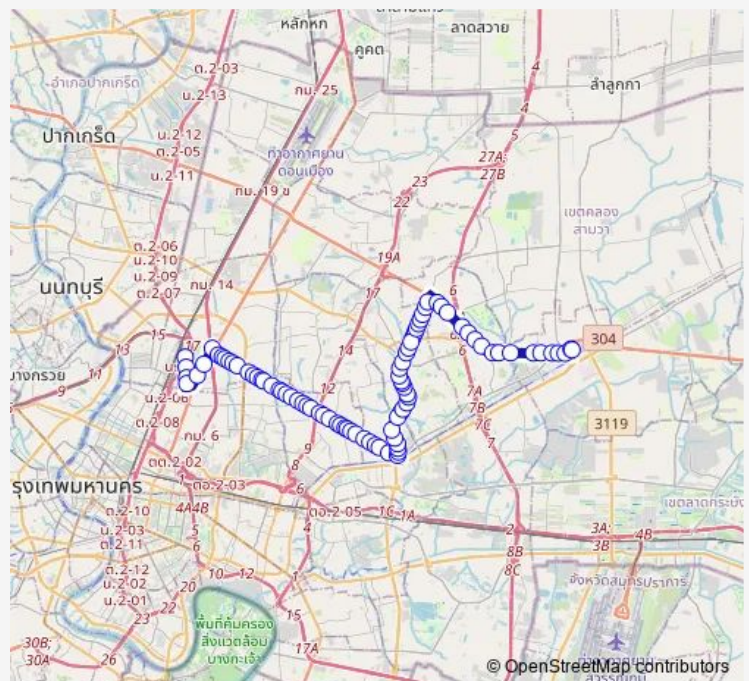

### Route schedule

ภูมอชิต 2;Bus Depot Mochit 2 — ภูมินบุรี;Bus Depot Minburi

Monday 00:00

Tuesday 00:00

Wednesday 00:00

Thursday 00:00

Friday 00:00

Saturday 00:00

### Route info

Direction: ภูมอชิต 2;Bus Depot Mochit 2

Stops: 87

Trip Duration: 2 hour 14 min

96 — ภูมินบุรี - ภูมอชิต 2;Minburi - Mochit 2

BusMaps

ตรงข้ามโรงเรียนพิบูลย์อุปถัมภ์;Phibool Uppatham School  
(Opposite)