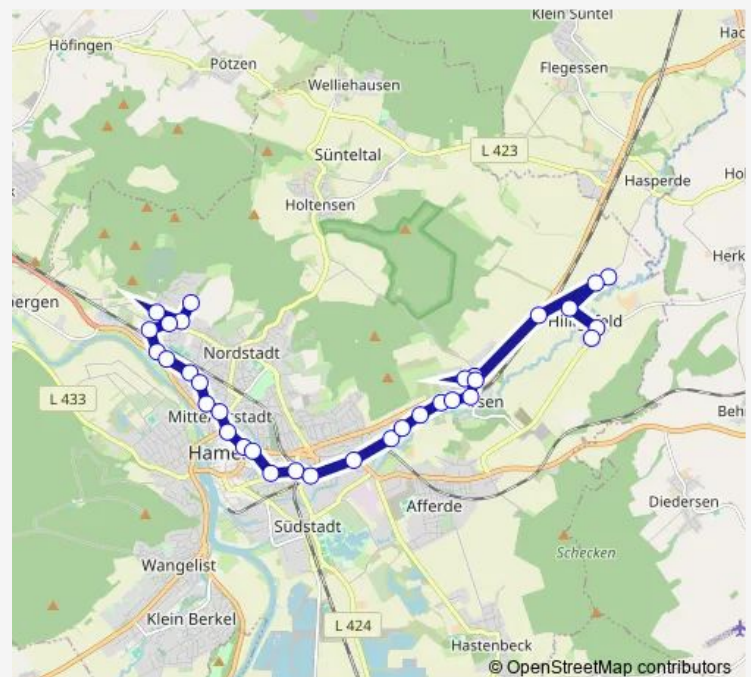

Direction

Hilligsfeld, Friedhof — Rotenberg Ost

34 stops

[Open route schedule](#)

Hilligsfeld, Friedhof

Hilligsfeld, Kirche

Hilligsfeld, Kollwitzstraße

Hilligsfeld, Denkmal

Hilligsfeld, Silberkuhle

Hilligsfeld, Mühlenfeld

Hilligsfeld, Kirche

Hilligsfeld, B 217

Hottenbergfeld, B 217

Hurke

Rohrsen, Mitte

Zur Lust

Rohrser Warte

Rosenhof

Kuckuck

Marienthaler Straße

Hefehof

Hamel, Bahnhof

Bahnhofstraße

Deisterstraße

Ostertorwall

Route schedule

Hilligsfeld, Friedhof — Rotenberg Ost

Monday 18:49-20:32

Tuesday 08:35-20:32

Wednesday 18:49-20:32

Thursday 18:49-20:32

Friday 18:49-20:32

Saturday 08:35-19:02

Sunday 13:17-19:14

Route info

Direction: Hilligsfeld, Friedhof

Stops: 34

Trip Duration: 0 hour 54 min