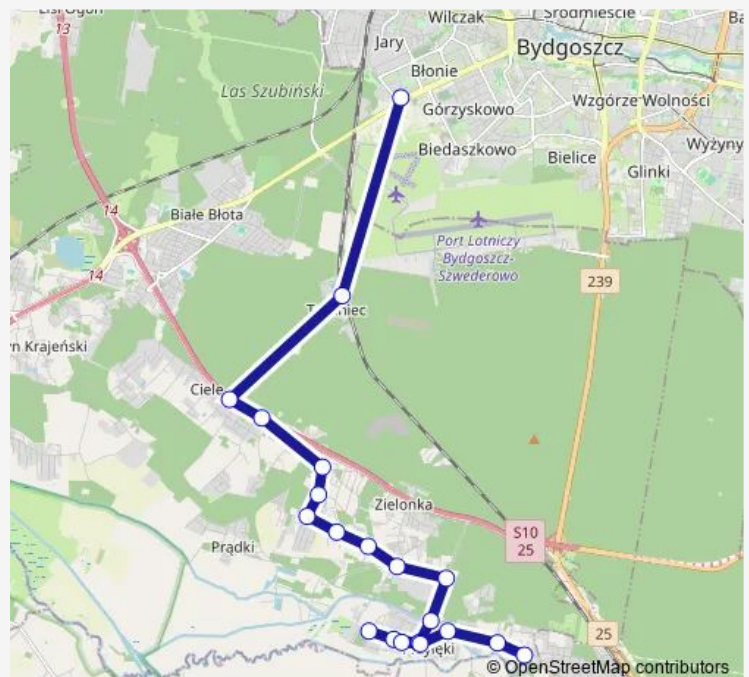

Przyłęki - Cicha

Przyłęki - Wodna

Route schedule

Błonie — Przyłęki - Wodna

Monday 05:00-22:55

Tuesday 05:00-22:55

Wednesday 05:00-22:55

Thursday 05:00-22:55

Friday 05:00-22:55

Saturday 06:10-21:16

Sunday 07:17-21:16

Route info

Direction: Błonie

Stops: 20

Trip Duration: 0 hour 29 min

96 — Błonie — Przyłęki

Direction

Przyłęki - Wodna — Błonie

20 stops

[Open route schedule](#)

Przyłęki - Wodna

Przyłęki - Cicha

Przyłęki - Kościół

Przyłęki - Mostowa