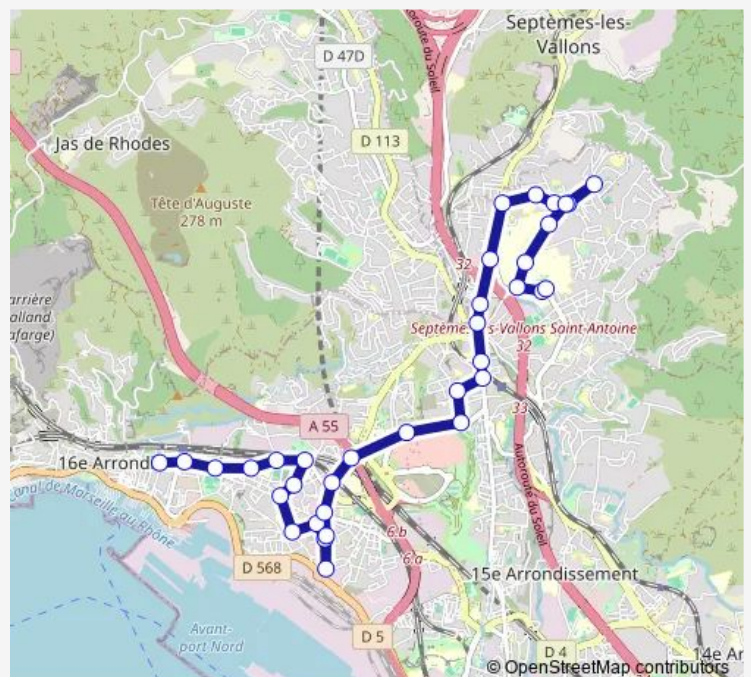

Roussin Barrier

Roussin Cohen

Roussin Picaron

Route schedule

Hôpital Nord — L'Estaque

Monday 07:00-21:00

Tuesday 07:00-21:00

Wednesday 07:00-21:00

Thursday 07:00-21:00

Friday 07:00-21:00

Saturday 07:00-21:00

Sunday 07:00-21:00

Route info

Direction: Hôpital Nord

Stops: 33

Trip Duration: 0 hour 33 min

■ 96 — Hôpital Nord - L'Estaque

Roussin Maurras

Roussin Labro

Roussin Maurras

Rabelais Roussin

Pol Roux Rabelais

Chemin du Passet

Eydoux Pelouque

Eydoux Charmasson

Eydoux Monjarde

Lycée L'Estaque

Gare de L'Estaque

L'Estaque

Direction

L'Estaque — Hôpital Nord

35 stops