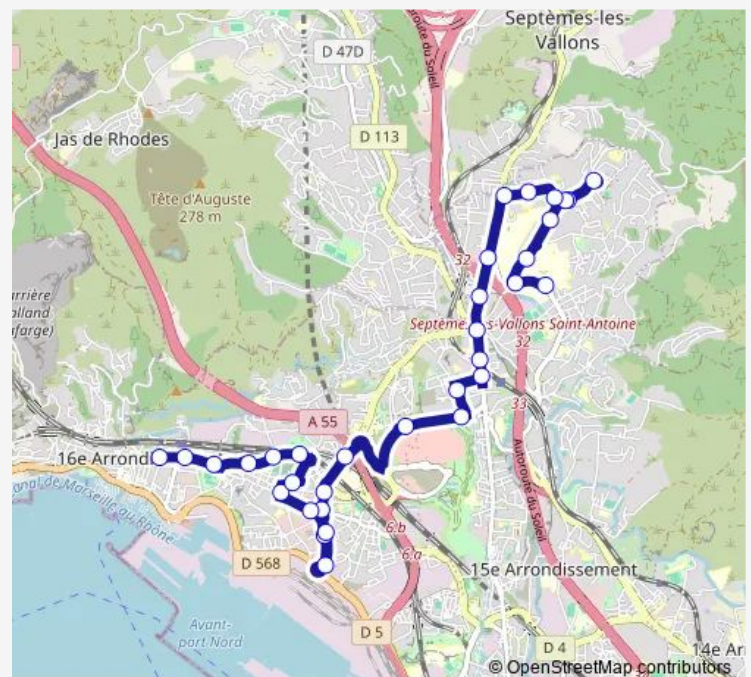

Thursday 07:00-21:00

Friday 07:00-21:00

Saturday 07:00-21:00

Sunday 08:10-19:30

Route info

Direction: Hôpital Nord

Stops: 33

Trip Duration: 0 hour 29 min

96 — Hôpital Nord - L'Estaque

BusMaps

Roussin Maurras

Roussin Labro

Roussin Maurras

Rabelais Roussin

Pol Roux Rabelais

Chemin du Passet

Eydoux Pelouque

Eydoux Charmasson

Eydoux Monjarde

Lycée L'Estaque

Gare de L'Estaque

L'Estaque

Direction

L'Estaque — Hôpital Nord

Thursday 07:15-21:00

Friday 07:15-21:00

Saturday 07:15-21:00

Sunday 07:30-20:10

Route info

Direction: L'Estaque

Stops: 35

Trip Duration: 0 hour 34 min