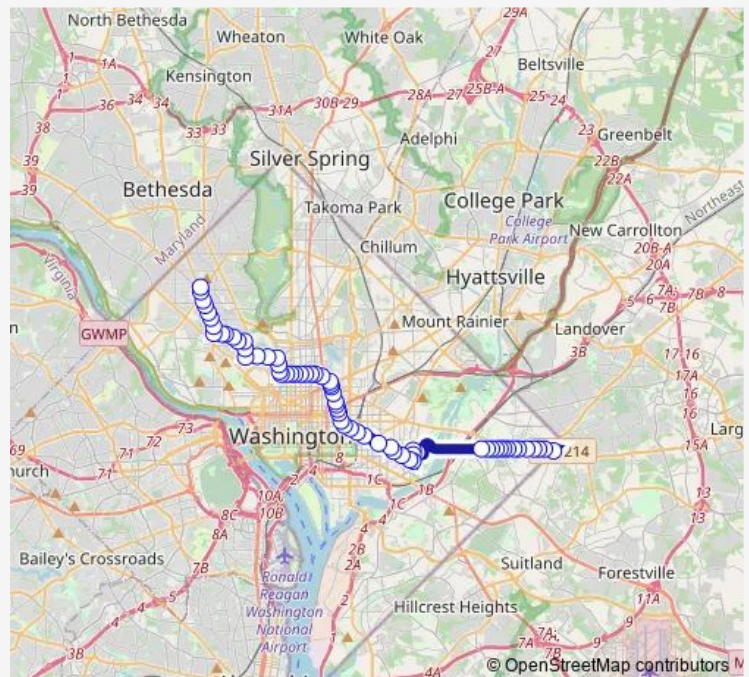

New Jersey Av NW+Pierce St NW

New Jersey Av NW+K St NW

New Jersey Av NW+H St NW

Massachusetts Av NW+G St NW

Massachusetts Av Ne+1 St Ne

Columbus Cir Ne+Delaware Av Ne

Massachusetts Av Ne+2 St Ne

Massachusetts Av Ne+4 St Ne

Massachusetts Av NE+Constitution Av NE

E Capitol St Se+Kentucky Av Se

Massachusetts Av Se+13 St Se

Route schedule

U St NW+13 St NW — Capitol Heights+Bay C

Monday 04:55-05:31

Tuesday 05:01-05:31

Wednesday 05:01-05:31

Thursday 04:55-05:31

Friday 05:01-05:31

Saturday 04:55-05:30

Sunday 04:55-06:05

Route info

Direction: U St NW+13 St NW

Stops: 42

Trip Duration: 0 hour 39 min

96 — East Capitol Street-Cardozo

Massachusetts Av Se+14 St Se

Massachusetts Av Se+15 St Se

Massachusetts Av Se+17 St Se

Massachusetts Av Se+19 St Se

19 St Se+C St Se

Stadium-Armory+Bay F

E Capitol St SE+Stoddert Pl SE