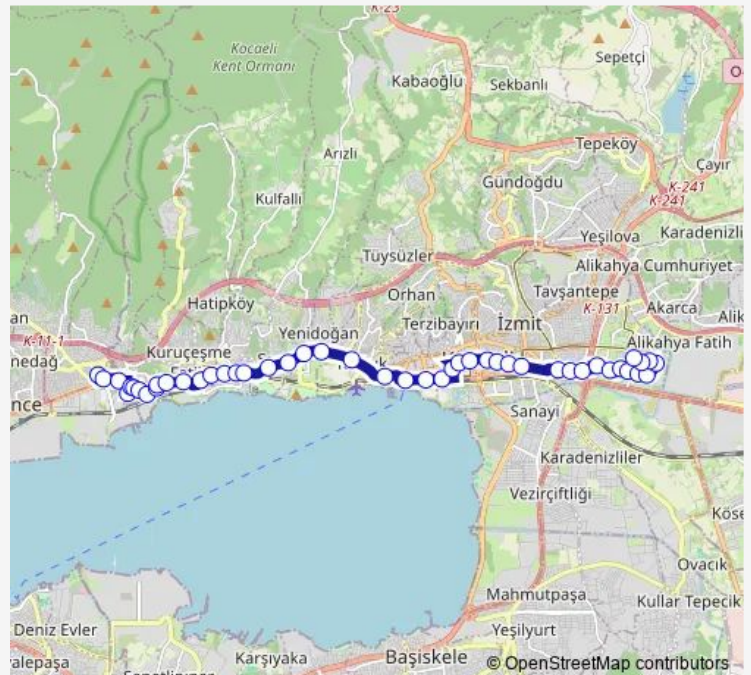

İSU Genel Müdürlüğü

Seka Devlet Hastanesi D-100 1

Yenidoğan D-100

Route schedule

Nihat Erim Caddesi 1 — Yahya Kaptan 11

Monday 07:00-22:05

Tuesday 07:00-22:05

Wednesday 07:00-22:05

Thursday 07:00-22:05

Friday 07:00-22:05

Saturday 07:00-22:05

Sunday 07:00-22:05

Route info

Direction: Nihat Erim Caddesi 1

Stops: 46

Trip Duration: 0 hour 26 min

96 — Plaj Yolu - Yahyakaptan

BusMaps

Seka

İzmit Tren İstasyonu 1

Fevziye Kuzey YAN Yol

Alemdar K.Yan Yol

Mimar Sinan K.Yanyol

Leyla Atakan