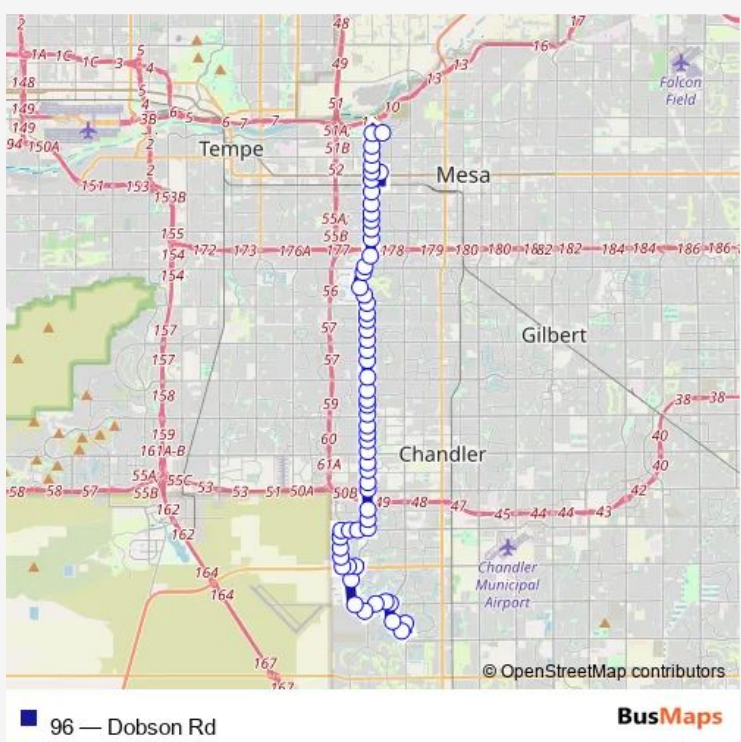

Bus 96 Dobson Rd

[Go to website](#)

Direction
 Mesa Riverview Dr & Home Depot — Basha Rd & Snedigar Park

58 stops

[Open route schedule](#)

- Mesa Riverview Dr & Home Depot
- Mesa Riverview Dr & Walmart
- Bass Pro Dr & Dobson Rd
- Dobson Rd & Rio Salado Pkwy
- Dobson Rd & Decatur St
- Dobson Rd & University Dr
- Dobson Rd & 2nd St
- Sycamore/Main St Tc
- Dobson Rd & 1st Av
- Dobson Rd & Broadway Rd
- Dobson Rd & 600 South
- Dobson Rd & 8th Av
- Dobson Rd & Emerald Av
- Dobson Rd & Southern Av
- Dobson Rd & 1400 South
- Dobson Rd & Isabella Av
- Dobson Rd & Baseline Rd
- Dobson Rd & Lindner Av
- Dobson Rd & Los Lagos Vista
- Dobson Rd & Keating Av
- Dobson Rd & Guadalupe Rd

Route schedule
 Mesa Riverview Dr & Home Depot — Basha Rd & Snedigar Park

Monday	04:32-22:37
Tuesday	04:32-22:37
Wednesday	04:32-22:37
Thursday	04:32-22:37
Friday	04:32-22:37
Saturday	05:40-22:10
Sunday	05:28-21:58

Route info

Direction: Mesa Riverview Dr & Home Depot

Stops: 58

Trip Duration: 1 hour 3 min

Dobson Rd & Portobello Av

Dobson Rd & Summit Pl

Dobson Rd & Elliot Rd

Dobson Rd & Cheyenne Dr

Basha Rd & Snedigar Park

Direction

Basha Rd & Snedigar Park — Mesa Riverview Dr & Home Depot

60 stops

[Open route schedule](#)

Basha Rd & Snedigar Park

Alma School Rd & Fulton Ranch Bl

Alma School Rd & Lake Dr