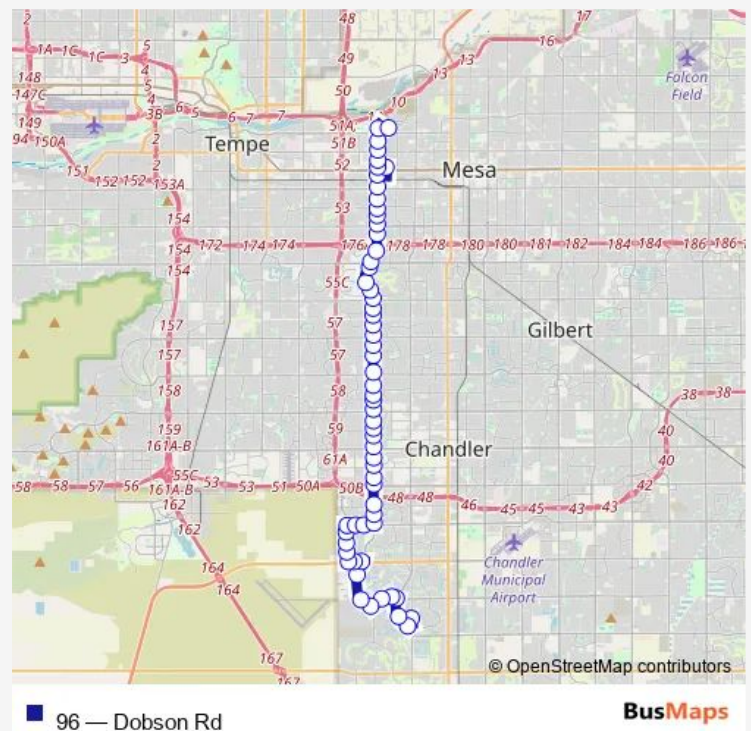

Bus 96 Dobson Rd

[Go to website](#)

Direction

Mesa Riverview Dr & Home Depot — Basha Rd & Snedigar Park

58 stops

[Open route schedule](#)

Mesa Riverview Dr & Home Depot

Mesa Riverview Dr & Walmart

Dobson Rd & Los Lagos Vista

Dobson Rd & Keating Av

Dobson Rd & Guadalupe Rd

Route schedule

Mesa Riverview Dr & Home Depot — Basha Rd & Snedigar Park

Monday 04:32-22:37

Tuesday 04:32-22:37

Wednesday 04:32-22:37

Thursday 04:32-22:37

Friday 04:32-22:37

Saturday 05:40-22:10

Sunday 05:28-21:58

Route info

Direction: Mesa Riverview Dr & Home Depot

Stops: 58

Trip Duration: 1 hour 7 min

96 — Dobson Rd

Dobson Rd & Portobello Av

Dobson Rd & Summit Pl

Dobson Rd & Elliot Rd

Dobson Rd & Cheyenne Dr

Dobson Rd & Mesquite

Dobson Rd & El Prado Rd

Dobson Rd & Warner Rd