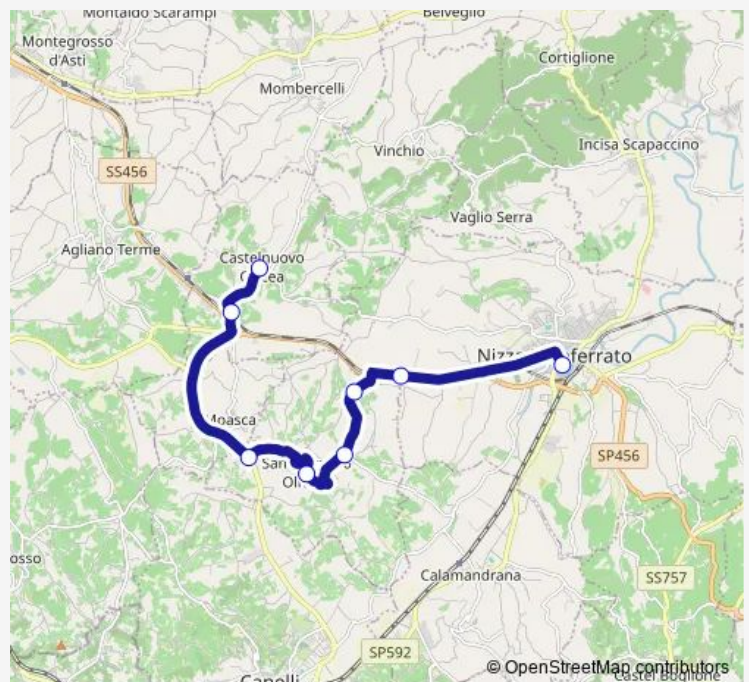

BARCA

SALINE - PARCHEGGIO CAMION

TANELLE - BIVIO VALLE SAN GIOVANNI

SAN MARZANO OLIVETO - CTR

MAGAZZINO - INCROCIO SP 50 - SP 6

BIVIO CASTELNUOVO CALCEA STAZIONE FERROVIARIA

CASTELNUOVO CALCEA - PAESE

Route schedule

NIZZA MONFERRATO - PIAZZA DAL POZZO - ISTITUTI SCOLASTICI — CASTELNUOVO CALCEA - PAESE

Monday —

Tuesday —

Wednesday —

Thursday —

Friday 08:05-11:12

Saturday —

Sunday —

Route info

Direction: NIZZA MONFERRATO - PIAZZA DAL POZZO - ISTITUTI SCOLASTICI

Stops: 8

Trip Duration: 0 hour 23 min

Direction

CASTELNUOVO CALCEA - PAESE — NIZZA MONFERRATO - PIAZZA DAL POZZO - ISTITUTI SCOLASTICI

BARCA

NIZZA MONFERRATO - PIAZZA DAL POZZO - ISTITUTI SCOLASTICI

Route schedule

CASTELNUOVO CALCEA - PAESE — NIZZA MONFERRATO - PIAZZA DAL POZZO - ISTITUTI SCOLASTICI

Monday	—
Tuesday	—
Wednesday	—
Thursday	—
Friday	08:20-11:37
Saturday	—
Sunday	—