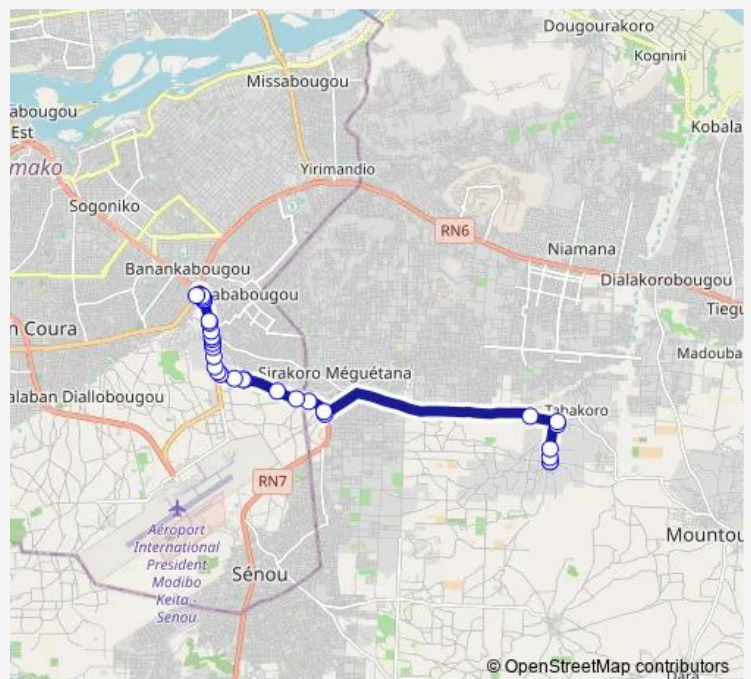

Gare De Bus

Ecole Da

Farako Sirafara

Terminus Kôrô

Station Kôrô

Station Petro Niena

Misiri Da

Somokoro

Thursday 08:17

Friday 08:17

Saturday 08:17

Sunday 08:17

Route info

Direction: Terminus

Stops: 31

Trip Duration: 0 hour 47 min

■ 96 — Sotrama 96 : Tour dafrique ⇌ Senou terminus Niamakoro

Toguna Industrie

Lôgô Cour Da

Place Selingue

Attbougou Sirafara

Gendarmerie

Taxi place

Hôtel Faso

Terminus Tour de l'Afrique

Station Total

Tour de l'Afrique

Direction

Tour de l'Afrique — Terminus

27 stops

[Open route schedule](#)

Tour de l'Afrique