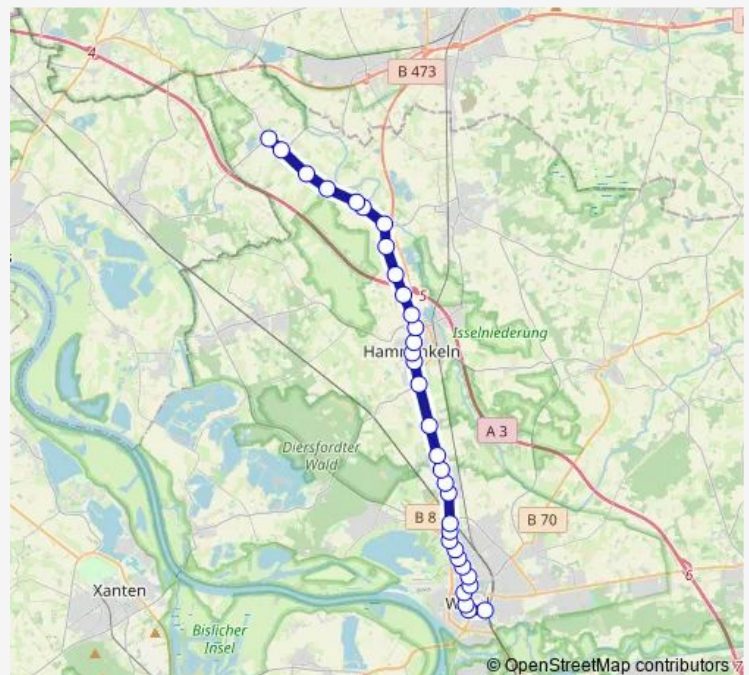

Hamminkeln An der Windmühle

### Route schedule

Wesel Bahnhof — Hamminkeln Wertherbruch Kirche

Monday 05:59-18:59

Tuesday 05:59-18:59

Wednesday 05:59-18:59

Thursday 05:59-18:59

Friday 05:59-18:59

Saturday 05:59-17:59

### Route info

Direction: Wesel Bahnhof

Stops: 33

Trip Duration: 0 hour 43 min

Hamminkeln Weststraße

Hamminkeln Gewerbegebiet

Hamminkeln Kesseldorf

Hamminkeln Krusdick