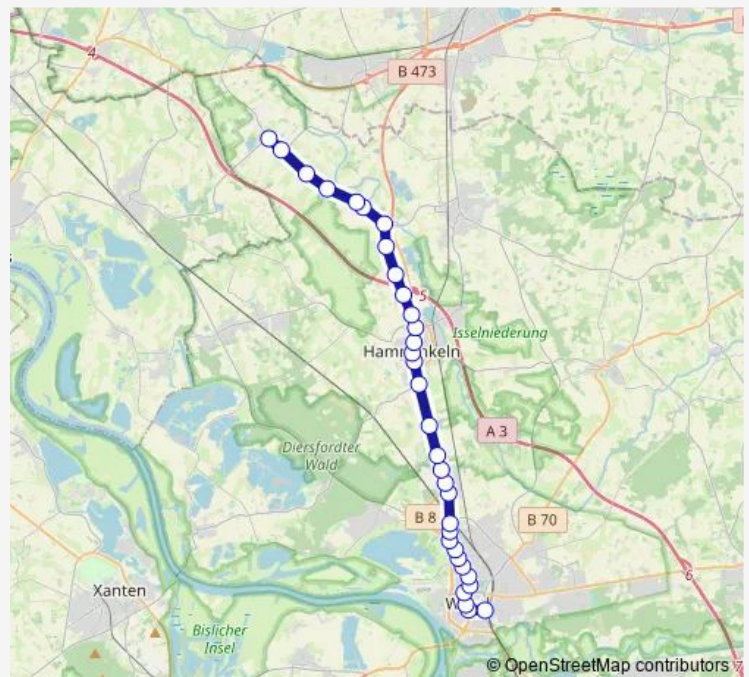

Hamminkeln An der Windmühle

Route schedule

Wesel Bahnhof — Hamminkeln Wertherbruch Kirche

Monday 05:59-18:59

Tuesday 05:59-18:59

Wednesday 05:59-18:59

Thursday 05:59-18:59

Friday 05:59-18:59

Saturday 05:59-17:59

Sunday —

Route info

Direction: Wesel Bahnhof

Stops: 33

Trip Duration: 0 hour 43 min

Hamminkeln Weststraße

Hamminkeln Gewerbegebiet

Hamminkeln Rekesland

Hamminkeln Wertherbruch Kirche

Direction

Wesel Bahnhof — Hamminkeln Wertherbruch Kirche

24 stops

[Open route schedule](#)

Wesel Bahnhof

Wesel Wallstraße

Thursday 06:29-19:29

Friday 06:29-19:29

Saturday 06:29-18:29

Sunday —

Route info

Direction: Hammingeln Wertherbruch Kirche

Stops: 33

Trip Duration: 0 hour 44 min