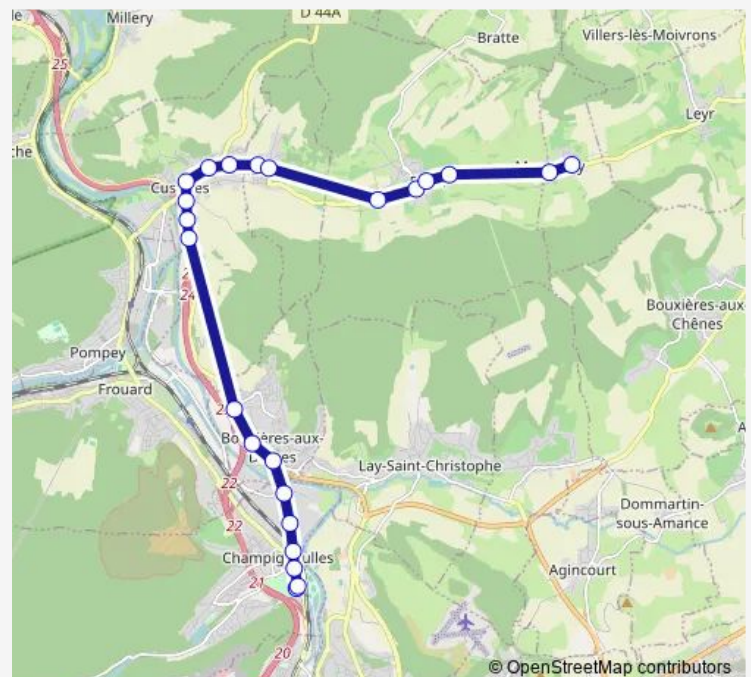

Saturday —

Sunday —

Route info

Direction: Petit Verger

Stops: 23

Trip Duration: 0 hour 32 min

Philippe Martin

Collège de Champigneulle

Direction

Collège de Champigneulles — Petit Verger

23 stops

[Open route schedule](#)

Collège de Champigneulles

Bugnet

Philippe Martin

Gare de Champigneulles

Thursday 07:40-16:40

Friday 07:40-16:40

Saturday —

Sunday —

Route info

Direction: Collège de Champigneulles

Stops: 23

Trip Duration: 0 hour 37 min