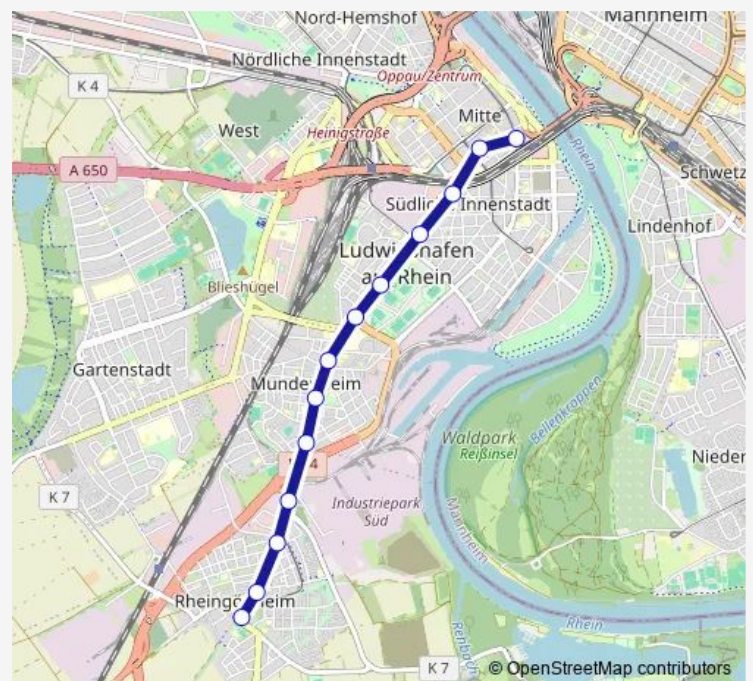

Bus 96 LU Berliner Platz - Mundenheim - Rheingönheim - Gartenstadt - Maudach

[Go to website](#)

Direction

Rheingönheim Neubruch — Berliner Platz, Bf LU Mitte

14 stops

[Open route schedule](#)

- Rheingönheim Neubruch
- Rheingönheim Hauptstraße
- Friedensstraße
- Giulinistraße
- Hoheneckenstraße
- Schillerschule
- Am Schwanen
- Mundenheim Nord
- Stifterstraße
- Südwest-Stadion
- Wittelsbachplatz
- Pfalzbau/Wilhelm-Hack-Museum
- Kaiser-Wilhelm-Straße
- Berliner Platz, Bf LU Mitte

Route schedule

Rheingönheim Neubruch — Berliner Platz, Bf LU Mitte

Monday	—
Tuesday	—
Wednesday	—
Thursday	—
Friday	—
Saturday	03:11-05:41
Sunday	03:11-07:41

Route info

Direction: Rheingönheim Neubruch

Stops: 14

Trip Duration: 0 hour 16 min

Direction

Rheingönheim Neubruch — Berliner Platz, Bf LU Mitte

14 stops

[Open route schedule](#)

Rheingönheim Neubruch

Rheingönheim Hauptstraße

Friedensstraße

Giulinistraße

Hoheneckenstraße

Schillerschule

Am Schwanen

Mundenheim Nord

Stifterstraße

Südwest-Stadion

Wittelsbachplatz