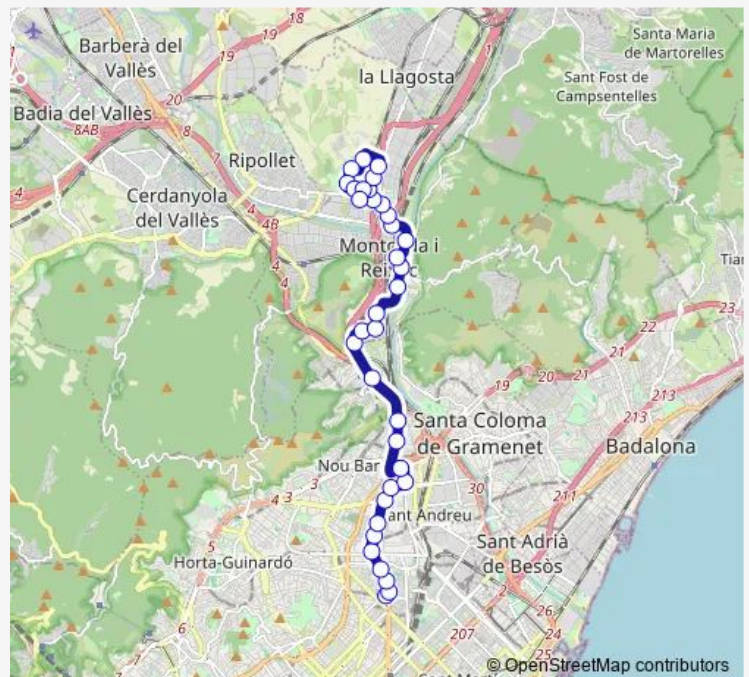

Meridiana - Pare Pérez del Pulgar

Ctra C-17 - Av l'Alzinar

Ctra C-17 - Bifurcació

Vinyes - Pont

Pl del Bosc

Mina - Molí

Av de la Ribera - Llevant

Av de la Ribera - Larramendi

Saturday 04:58-22:30

Sunday 07:20-22:00

Route info

Direction: Garcilaso - Juan de Garay

Stops: 35

Trip Duration: 0 hour 37 min

96 — <M> La Sagrera / Montcada i Reixac

Av de la Ribera - Mercat Municipal

Av Europa - Victòria dels Àngels

Joan Miró - Camí de Can Cabanyes

Joan Miró - Consell de Cent

Pg Sant Jordi - Pau Casals

Pg de St Jordi - Tagamanent

Indústria - Ctra Ripollet

Direction

Indústria - Ctra Ripollet — Garcilaso - Juan de Garay

31 stops

[Open route schedule](#)

Indústria - Ctra Ripollet

Bach - Ctra Ripollet

Bach - Pg St Jordi

Joan Miró - Av Europa

Joan Miró - Salvador Dalí

Joan Miró - Victòria dels Àngels