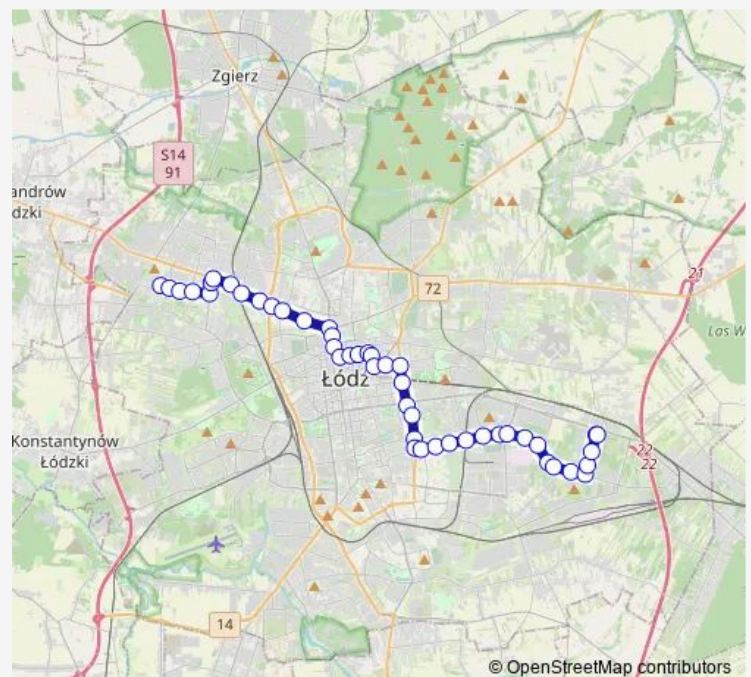

Thursday 04:22-22:24

Friday 04:22-22:24

Saturday 04:26-22:06

Sunday 05:59-22:06

Route info

Direction: Teofilów Wici (5332)

Stops: 46

Trip Duration: 1 hour 16 min

Narutowicza - pl. Dąbrowskiego (0585)

Narutowicza - Tramwajowa (0587)

Kopcińskiego - Narutowicza (0368)

Kopcińskiego - Tuwima (0370)

Śmigłego Rydza - Piłsudskiego (0371)

Śmigłego Rydza - Zbiorcza (1149)

Śmigłego Rydza - Milionowa (1151)

Śmigłego Rydza - Przybyszewskiego (1153)

Przybyszewskiego - Tatrzańska (0887)

Przybyszewskiego - Zapadła (0889)

Przybyszewskiego - Nurta-Kaszyńskiego (0891)

Przybyszewskiego - Dw. Łódź Zarzew (0892)

Przybyszewskiego - Lodowa (0895)