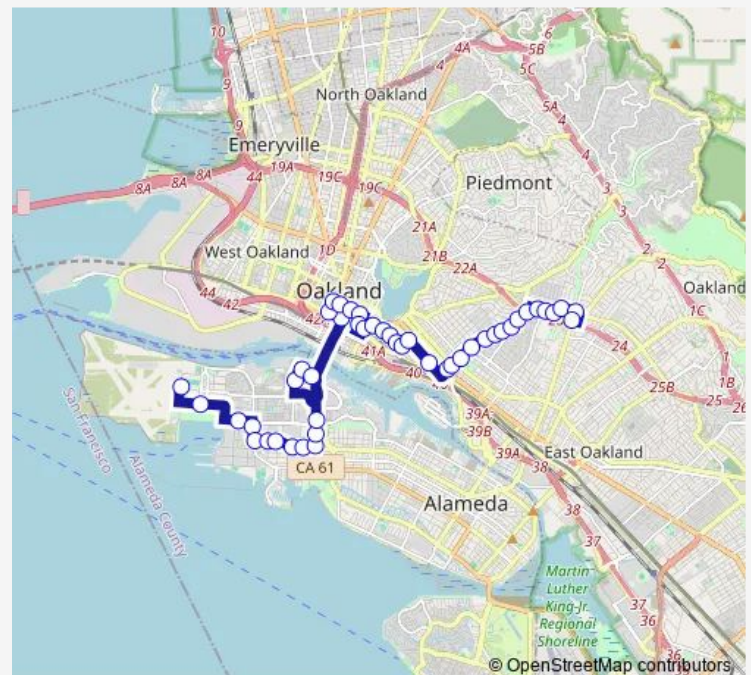

Webster St & Buena Vista Av

Webster St & Atlantic Av

5th St & Singleton Av

Mitchell Av & 5th St

Marina Village Pkwy & Mariner Sq Loop

8th St & Harrison St

8th St & Broadway

Broadway & 11th St (12th St Bart)

Thursday 06:00-22:00

Friday 06:00-22:00

Saturday 06:00-22:00

Sunday 06:00-22:00

Route info

Direction: W Midway Av & Monarch St

Stops: 46

Trip Duration: 0 hour 50 min

96 — Alameda Pt. - 14th Ave. - Dimond

Madison St & 9th St

Oak St & 8th St (Lake Merritt Bart)

10th St & Fallon St

10th St & Kaiser Convention Center

E 10th St & 2nd Av

E 10th St & 4th Av

5th Av & E 10th St

5th Av & E 12th St

E 12th St & 11th Av

14th Av & International Blvd

14th Av & E 15th St

15th Av & E 17th St

14th Av & E 21st St

14th Av & E 24th St

14th Av & E 26th St