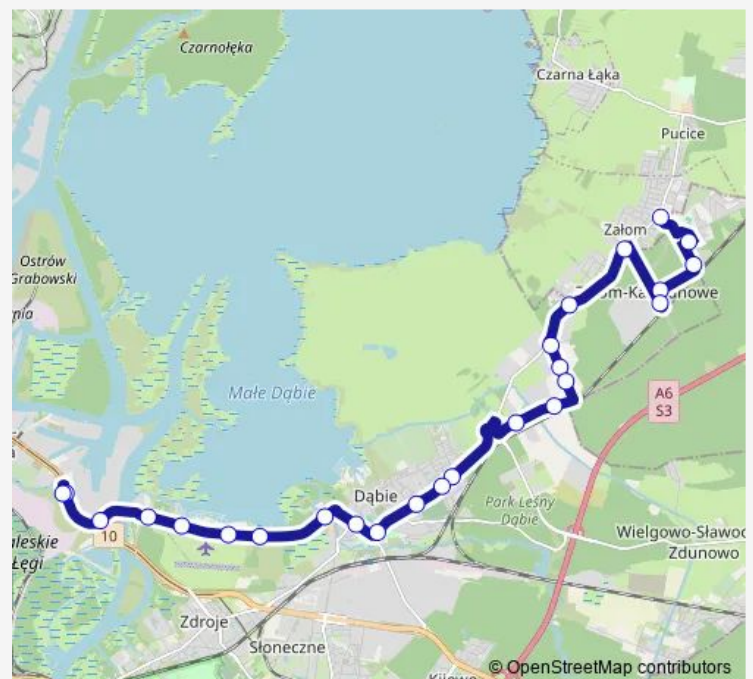

Lotnisko nż 12

Przystań Żeglarska nż 12

Centrum Żeglarskie nż 12

Przestrzenna nż 12

Przybrzeżna nż 12

Emilii Gierczak 31

Plac Słowiański 12

Jugosłowiańska 12

Thursday 05:17-22:28

Friday 05:17-22:28

Saturday 05:07-22:28

Sunday 05:08-22:28

Route info

Direction: Basen Górniczy 21

Stops: 22

Trip Duration: 0 hour 26 min

96 — Basen Górniczy - Osiedle Kasztanowe

BusMaps

Direction

Załom Leśna 11 — Basen Górniczy 21

25 stops

[Open route schedule](#)

Załom Leśna 11

Osiedle Kasztanowe 11