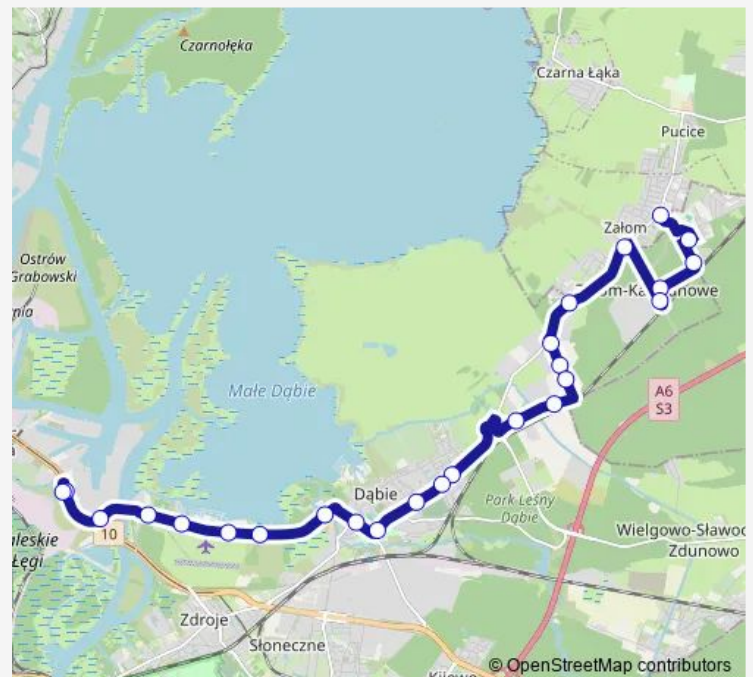

Lotnisko nż 12

Przystań Żeglarska nż 12

Centrum Żeglarskie nż 12

Przestrzenna nż 12

Przybrzeżna nż 12

Emilii Gierczak 31

Plac Słowiański 12

Jugosłowiańska 12

Thursday 05:17-22:28

Friday 05:17-22:28

Saturday 05:07-22:28

Sunday 05:08-22:28

Route info

Direction: Basen Górniczy 23

Stops: 22

Trip Duration: 0 hour 26 min