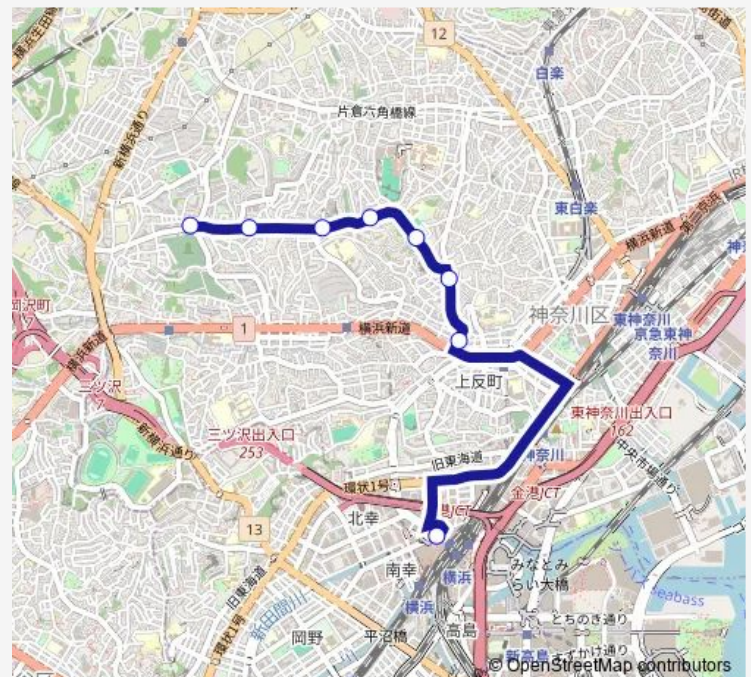

### Direction

神大寺入口 — 横浜駅西口

8 stops

[Open route schedule](#)

神大寺入口

グリーンヒルミツ沢

松本中学校前

県営栗田谷住宅前

捜真学院前

栗田谷

松本

横浜駅西口

### Route schedule

神大寺入口 — 横浜駅西口

Monday 06:56-16:40

Tuesday 06:56-16:40

Wednesday 06:56-16:40

Thursday 06:56-16:40

Friday 06:56-16:40

Saturday 09:26-16:53

### Route info

Direction: 神大寺入口

Stops: 8

Trip Duration: 0 hour 16 min

**【急行】 346系統** Bus time schedules and route maps are available in an offline PDF at [busmaps.com](https://busmaps.com). Use the [busmaps.com](https://busmaps.com) website to see live bus times, train schedule or subway schedule, and step-by-step directions for all public transit in Yokohama