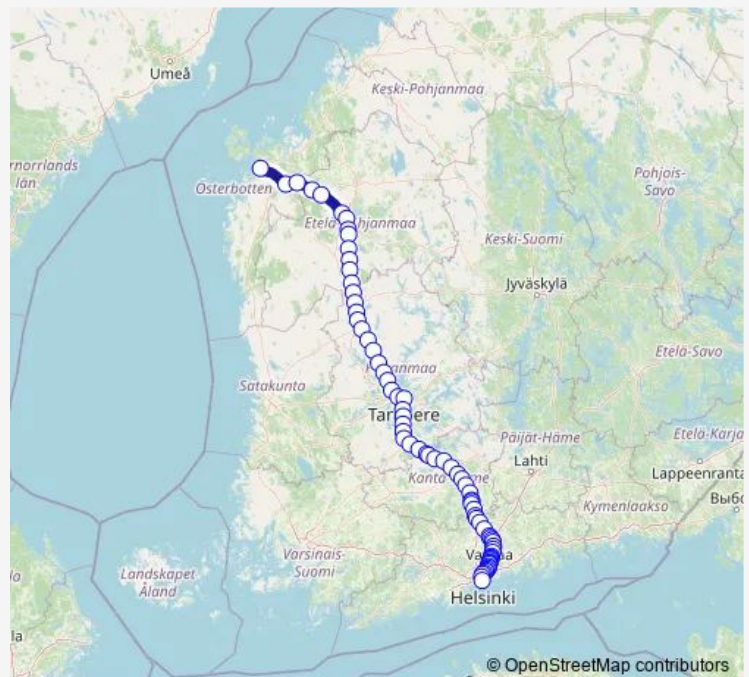

Long Distance Trains S 58 Vaasa - Helsinki

[Go to website](#)

Direction

Vaasa — Helsinki

72 stops

[Open route schedule](#)

- Vaasa
- Laihia
- Tervajoki
- Isokyrö
- Ylistaro
- Seinäjoki
- Syrjämäki
- Larvakyttö
- Pohjois-Louko
- Peräseinäjoki
- Jalasjärvi
- Ylivalli
- Madesjärvi
- Ratikylä
- Kuivasjärvi
- Lamminkoski
- Parkano
- Poikkeus
- Vahojärvi
- Sisättö
- Karhejärvi

Route schedule

Vaasa — Helsinki

Monday	20:31
Tuesday	20:31
Wednesday	20:31
Thursday	20:31
Friday	20:31
Saturday	—
Sunday	20:31

Route info

Direction: Vaasa

Stops: 72

Trip Duration: 4 hour 4 min

■ S 58 — Vaasa - Helsinki

BusMaps

Majajärvi

Lakiala

Ylöjärvi

Lielahdi

Tampere

Sääksjärvi

Vanattara

Lempäälä

Mattila

Viiala

Toijala

Kuurila

Vinnilä

Iittala

Leteensuu