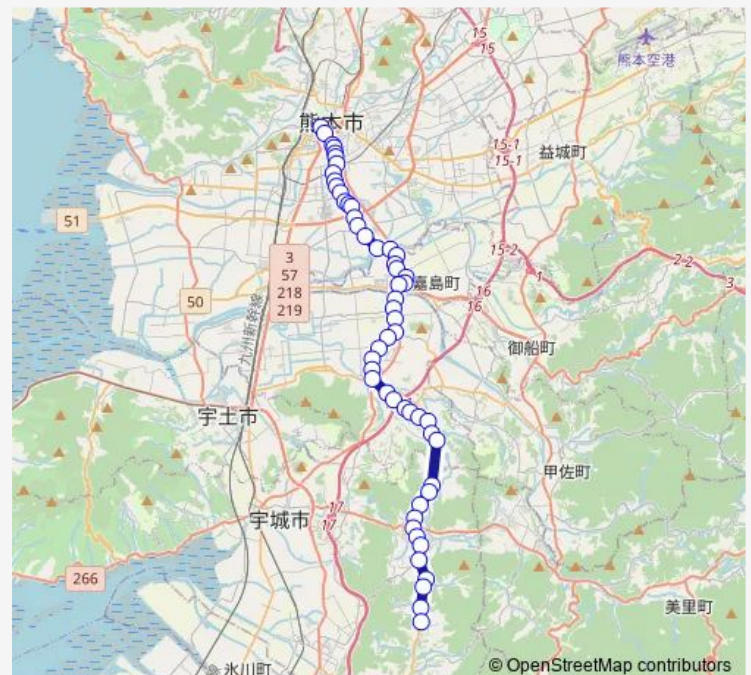

中の瀬・西

鯨入口

熊本回生会病院前

Route schedule

桜町バスターミナル — 段鶴

Monday 16:35

Tuesday 16:35

Wednesday 16:35

Thursday 16:35

Friday 16:35

Saturday 14:35

Sunday —

Route info

Direction: 桜町バスターミナル

Stops: 54

Trip Duration: 1 hour 18 min

M6-6 : 桜町バスターミナル→田迎→イオン→城南→段鶴

鯨

下上島

イオンモール熊本

高田（上益城）

千町

千原入口

火の君マルシェ