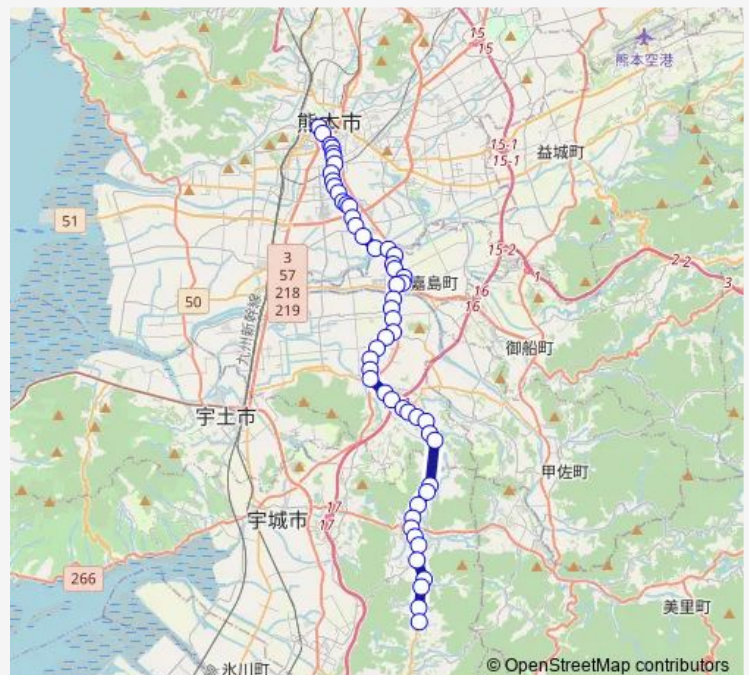

中の瀬・西

鯨入口

熊本回生会病院前

Route schedule

桜町バスターミナル — 段鶴

Monday 16:35

Tuesday 16:35

Wednesday 16:35

Thursday 16:35

Friday 16:35

Saturday 14:35

Sunday —

Route info

Direction: 桜町バスターミナル

Stops: 54

Trip Duration: 1 hour 18 min

■ M6-6 : 桜町バスターミナル→田迎→イオン→城南→段鶴

鯨

下上島

イオンモール熊本

高田（上益城）

千町

千原入口

火の君マルシェ