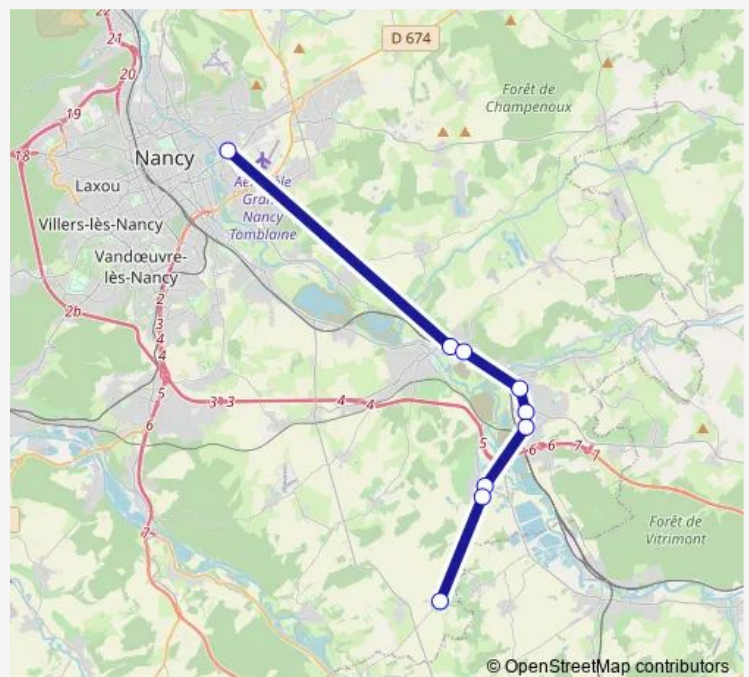

Rosieres-AUX-Salines - Rosieres-AUX-Salines Avenue des Vosges

Rosieres-AUX-Salines - Château Brun

Dombasle-SUR-Meurthe - Dombasle-SUR-Meurthe Saulcy

Dombasle-SUR-Meurthe - Dombasle-SUR-Meurthe Maroc

Dombasle-SUR-Meurthe - Dombasle-SUR-Meurthe SUB Marché

Route info

Direction: Saffais - Saffais Rue F. de Neufchateau

Stops: 7

Trip Duration: 0 hour 50 min

54s625 — Lycees Tomblaine

Direction

Tomblaine - Tomblaine Lycées — Saffais - Saffais Rue F. de Neufchateau

9 stops

[Open route schedule](#)

Tomblaine - Tomblaine Lycées

Varangeville - Varangeville SUB Port

Varangeville - Varangeville SUB Marché

Dombasle-SUR-Meurthe - Dombasle-SUR-Meurthe SUB Marché

Dombasle-SUR-Meurthe - Dombasle-SUR-Meurthe Maroc

Monday 17:40

Tuesday 17:40

Wednesday 17:40

Thursday 17:40

Friday 17:40

Saturday —

Sunday —

Route info