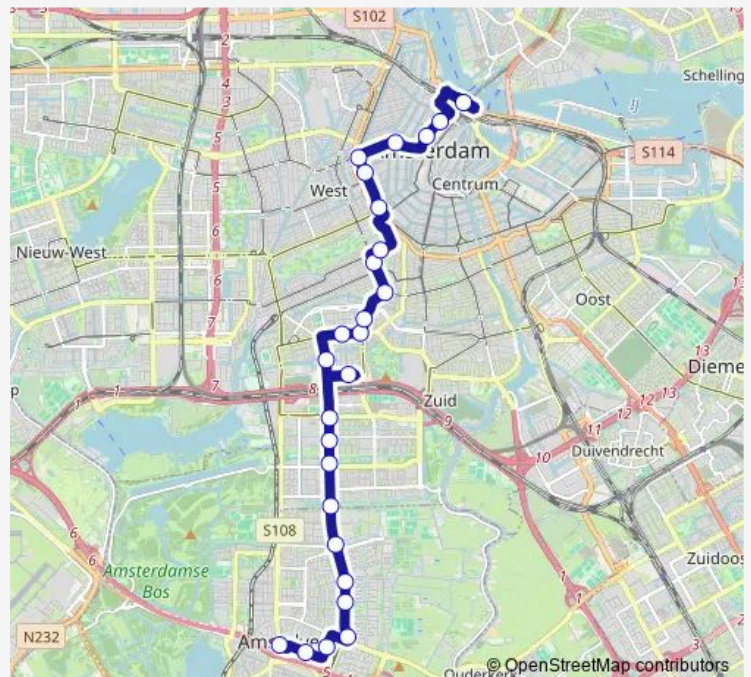

Amsterdam, Leidseplein

Amsterdam, Elandsgracht

Amsterdam, Rozengracht

Route schedule

A'veen Busstation — Centraal Station

Monday —

Tuesday —

Wednesday —

Thursday —

Friday 01:17-05:14

Saturday 01:09-06:17

Sunday 01:09-06:17

Route info

Direction: A'veen Busstation

Stops: 24

Trip Duration: 0 hour 31 min

■ N84 — Lijn 284

BusMaps

Amsterdam, Buiten Oranjestraat

Amsterdam, Buiten Brouwersstraat

Centraal Station

Direction

A'veen Busstation — Centraal Station

25 stops

[Open route schedule](#)

A'veen Busstation

Binnenhof

Stadstuinen

Amstelveen, Oranjebaan

Amstelveen, Onderuit

Amstelveen, Zonnestein

Amstelveen, Kronenburg