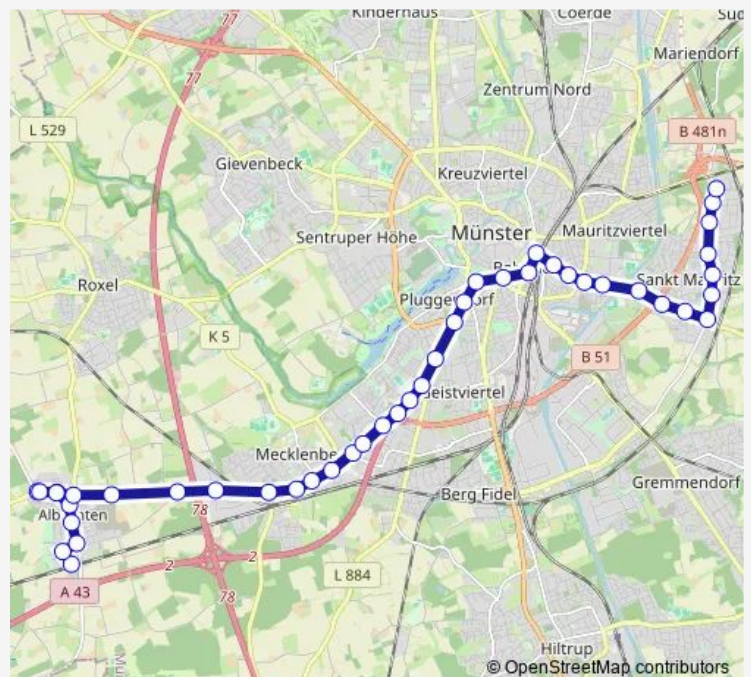

Münster An der Hansalinie

Münster alte Heroldstraße Bstg B

Münster, Mecklenbeck Bhf

Münster Dingbängerweg Bstg A

Münster Umspannwerk

Münster Mersmannsstiege

Münster Kerkheideweg / Brillux

Münster Boeselagerstr.

### Route schedule

Münster Albachten Bahnhof — Münster Tannenhof Bstg A

Monday 20:32-00:35<sup>+1</sup>

Tuesday 03:35-02:35<sup>+1</sup>

Wednesday 03:35-04:35

Thursday —

Friday 20:32-02:35<sup>+1</sup>

Saturday 03:35-02:35<sup>+1</sup>

### Route info

Direction: Münster Albachten Bahnhof

Stops: 44

Trip Duration: 0 hour 48 min

■ N84 — Tannenhof - Mecklenbeck - Albachten

Münster Buckstraße

Münster Inselbogen / Sparkassenzentrale Bstg A

Münster DZ HYP / Ihk