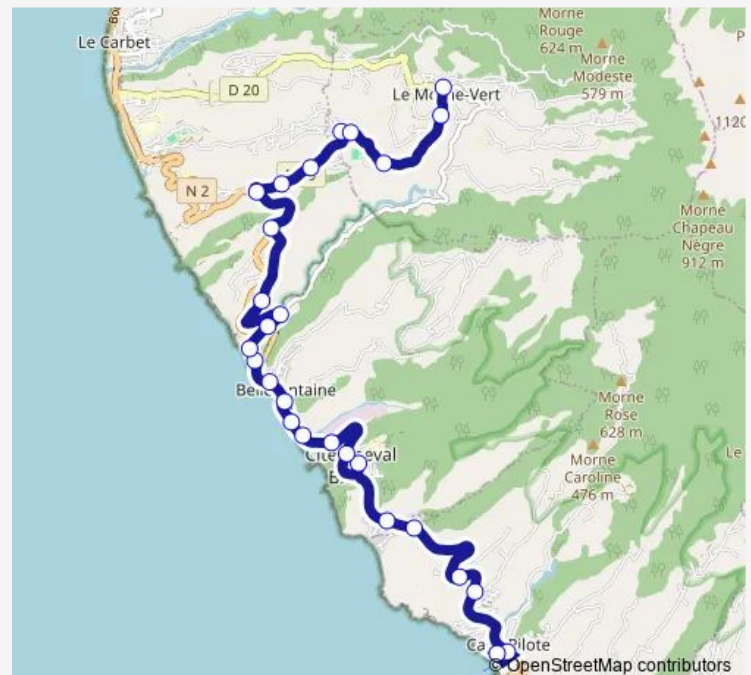

Saturday 06:40-18:00

Sunday —

Route info

Direction: Stade Omer Kromwell

Stops: 27

Trip Duration: 0 hour 35 min

NC06 — Morne Vert - Case Pilote

Blanchisserie Pv1

LES Filaos

Complexe Sportif Yves Sochant

Lotissement Makaud

Residence LA Vigie

Eglise DU Morne Vert

Direction

Eglise DU Morne Vert — Stade Omer Kromwell

27 stops

Cap

LES Hauts DE Maniba

Route schedule

Eglise DU Morne Vert — Stade Omer Kromwell

Monday 05:15-17:40

Tuesday 05:15-17:40

Wednesday 05:15-17:40

Thursday 05:15-17:40

Friday 05:15-17:40

Saturday 06:00-17:20

Sunday —

Route info

Direction: Eglise DU Morne Vert

Stops: 27

Trip Duration: 0 hour 35 min

Batterie