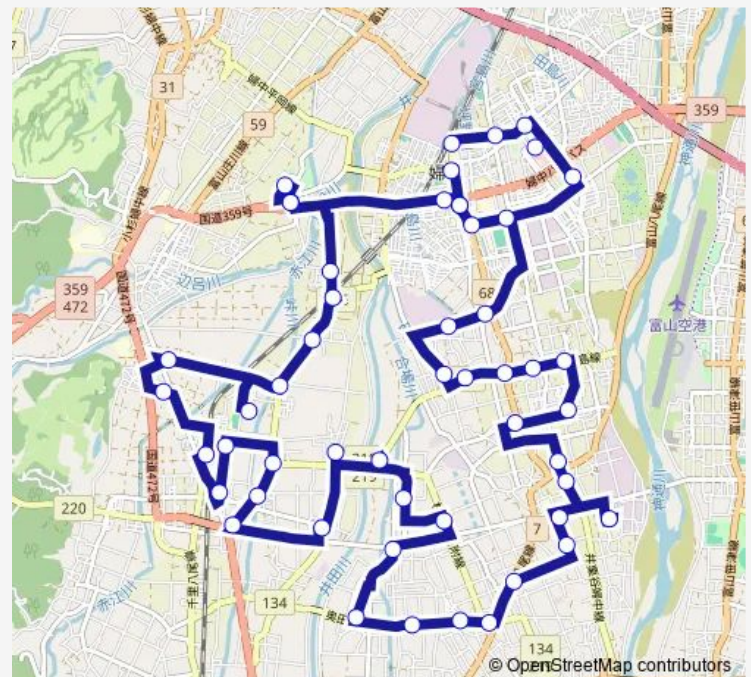

小倉北

### Route schedule

Jr速星駅前 (下り) — 婦中行政サービスセンター

Monday 10:00-16:30

Tuesday 10:00-16:30

Wednesday 10:00-16:30

Thursday 10:00-16:30

Friday 10:00-16:30

Saturday —

### Route info

Direction: Jr速星駅前 (下り)

Stops: 52

Trip Duration: 1 hour 21 min

■ 神保・宮野線 (2・4便)

高日附西

高日附地藏前

島田公民館前