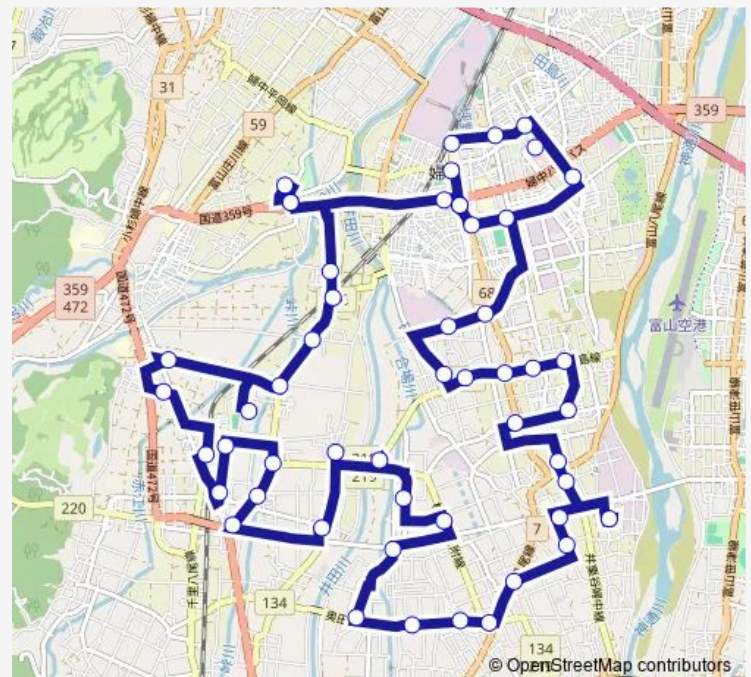

富崎

Jr千里駅

小倉北

Route schedule

Jr速星駅前 (下り) — 婦中行政サービスセンター

Monday 10:00-16:30

Tuesday 10:00-16:30

Wednesday 10:00-16:30

Thursday 10:00-16:30

Friday 10:00-16:30

Saturday —

Sunday —

Route info

Direction: Jr速星駅前 (下り)

Stops: 52

Trip Duration: 1 hour 21 min

■ 神保・宮野線 (2・4便)

高日附西

高日附地藏前

島田公民館前

小倉南

上井沢公民館前

余川公民館前

東余川