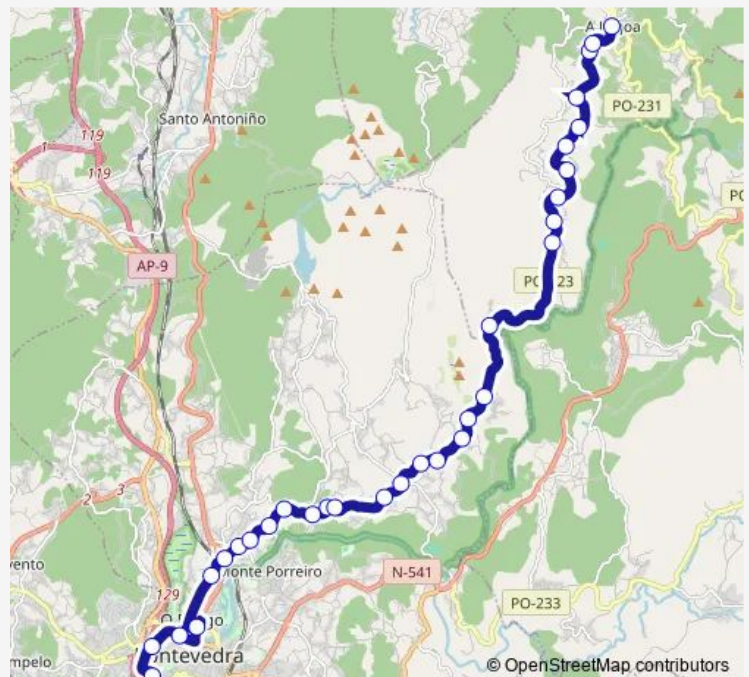

Friday 11:00-20:00

Saturday 08:10-19:00

Sunday —

Route info

Direction: Pontevedra E.A.

Stops: 34

Trip Duration: 0 hour 45 min

■ Xg860015 — Campo Lameiro-Farola - Pontevedra E.A.

Fragoso-Costas

Fragoso-Valeiras

Gargallóns

Fragas-Redonde-Polígono

Fragas-Redonde

Fragas-Fontenla

Fragas-O Nogal

Fragas-Transformador

Fragas-Laxe

Fraga-Reboredo

Campo Lameiro-Liñariños

Campo Lameiro-1

Campo Lameiro-Farola

Direction

Campo Lameiro-Farola — Pontevedra E.A.

34 stops

Friday 07:20-19:05

Saturday 07:20-15:30

Sunday —

Route info

Direction: Campo Lameiro-Farola

Stops: 34

Trip Duration: 0 hour 45 min

Lerez-Porta Do Sol