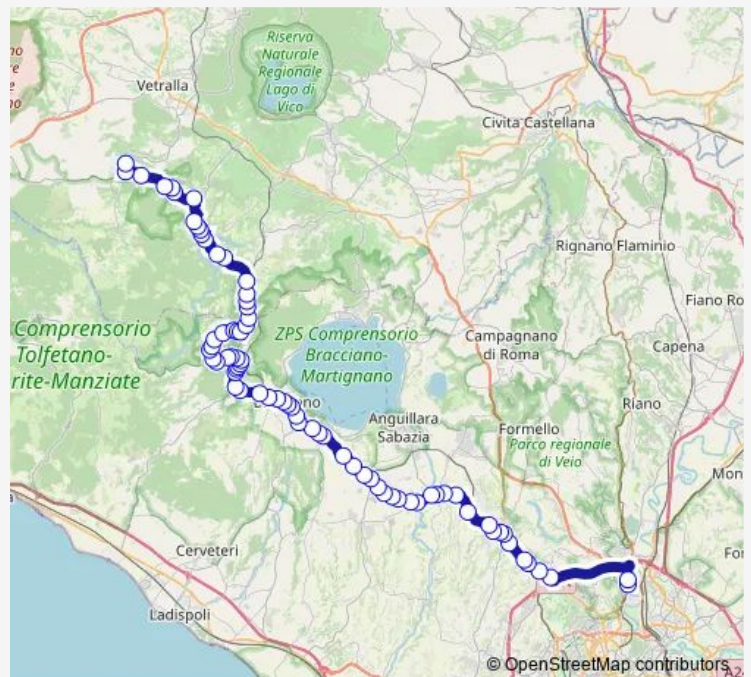

Roma | Via Braccianese, 1093 # f11137

Roma | Via Braccianese Via Villarbasse # f11138

Route schedule

Roma | Saxa Rubra Partenze # f1495 — Blera | Via Monteromano (Deposito) # f1567

|           |       |
|-----------|-------|
| Monday    | —     |
| Tuesday   | —     |
| Wednesday | —     |
| Thursday  | —     |
| Friday    | —     |
| Saturday  | 20:35 |
| Sunday    | —     |

Route info

Direction: Roma | Saxa Rubra Partenze # f1495

Stops: 76

Trip Duration: 1 hour 43 min

Roma Saxa Rubra - Blera # BI333d

Anguillara | Via Braccianese (Colle Sabazio) # f11139

Anguillara | Via Braccianese (La Riccia) # f11140

Anguillara | Via Braccianese Via S. Stefano # f11141

Anguillara | Via Braccianese (Crocicchie) # f11142

Anguillara | Via Braccianese Via Valle Fienata # f11143

Bracciano | Vigna di Valle FS # f11145

Bracciano | Via Braccianese Via Bonifica # f11085