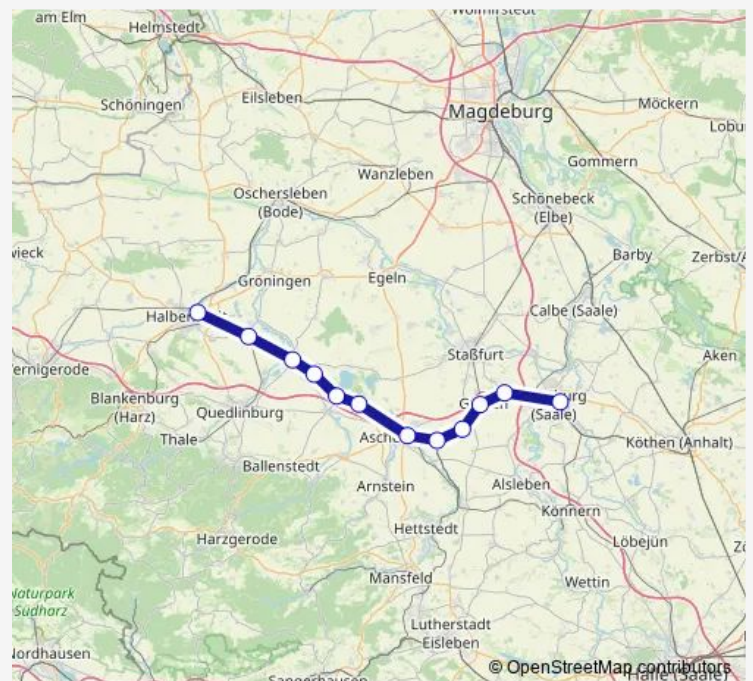

Rail RB 44

[Go to website](#)

Direction

Halberstadt — Aschersleben

7 stops

[Open route schedule](#)

Halberstadt

Wegeleben

Hedersleben-Wedderstedt

Gatersleben

Nachterstedt-Hoym

Frose

Aschersleben

Route schedule

Halberstadt — Aschersleben

Monday 06:45-16:11

Tuesday 06:45-16:11

Wednesday 06:45-16:11

Thursday 06:45-16:11

Friday 06:45-16:11

Saturday 10:11-16:11

Sunday 10:11-16:11

Route info

Direction: Halberstadt

Stops: 7

Trip Duration: 0 hour 31 min

■ RB 44

Direction

Bernburg Hbf — Halberstadt

12 stops

[Open route schedule](#)

Bernburg Hbf