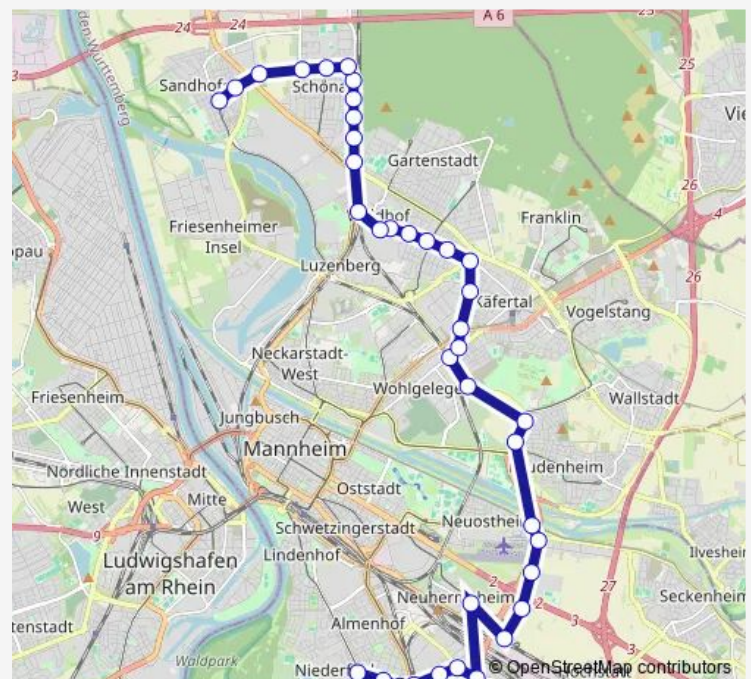

Wallstadt, Wasserturm

Feudenheim, Hölderlinstraße

Feudenheim, Talstraße

Route schedule

Neckarau, West — Waldhof, Bahnhof

Monday 19:24-23:24

Tuesday 19:24-23:24

Wednesday 19:24-23:24

Thursday 19:24-23:24

Friday 19:24-23:24

Saturday 19:24-23:24

Sunday 19:24-23:24

Route info

Direction: Neckarau, West

Stops: 33

Trip Duration: 0 hour 58 min

■ RNV 50

BusMaps

Käfertal, Neustadter Straße

MA-Käfertal, DB-Bahnhof

Käfertal, Rüdesheimer Straße

Käfertal, Süd

Käfertal, Habichtplatz

Käfertal, Feuerwache Nord

Käfertal, Neues Leben

Käfertal, Speckweg

Käfertal, Zäher Wille

Waldhof, Wetzlarer Winkel

Waldhof, Karl-Feuerstein-Str.

Waldhof, Bahnhof

Direction

Neckarau, West — Sandhofen, Endstelle