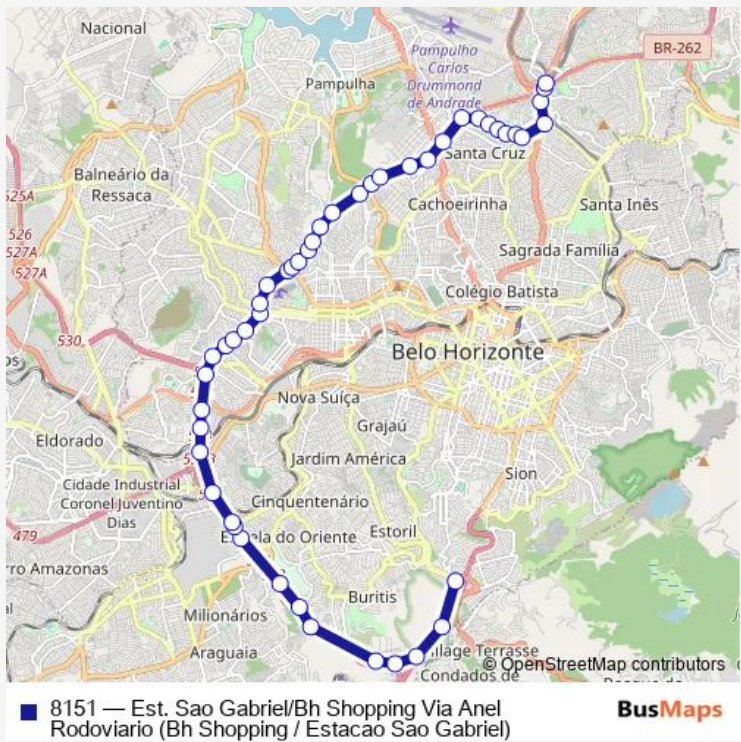

**Bus 8151 Est. Sao Gabriel/Bh Shopping Via Anel Rodoviario  
(Bh Shopping / Estacao Sao Gabriel)**

[Go to website](#)

**Direction**  
Rua Maria Luiza Santiago 550 — Ave Cristiano Machado 5600

47 stops

[Open route schedule](#)

- Rua Maria Luiza Santiago 550
- Rod Br Trezentos E Cinquenta E Seis 7500
- Rod Br Trezentos E Cinquenta E Seis 8230
- Rod Anel Rodoviario Celso Mello Azevedo 336
- Rod Anel Rodoviario Celso Mello Azevedo 824
- Rod Anel Rodoviario Celso Mello Azevedo 2708
- Rod Anel Rodoviario Celso Mello Azevedo 3258
- Rod Anel Rodoviario Celso Mello Azevedo 4080
- Rua Juarez Teixeira Pinto 623
- Rua Juarez Teixeira Pinto 295
- Rua Juarez Teixeira Pinto 141
- Rod Anel Rodoviario Celso Mello Azevedo 7777
- Rod Anel Rodoviario Celso Mello Azevedo 8032
- Rua Menotti Muccelli 736
- Rua A 9060
- Rod Anel Rodoviario Celso Mello Azevedo 9932
- Rod Anel Rodoviario Celso Mello Azevedo 10410
- Rod Anel Rodoviario Celso Mello Azevedo 10830
- Rod Anel Rodoviario Celso Mello Azevedo 11060
- Rod Anel Rodoviario Celso Mello Azevedo 11430

**Route schedule**  
Rua Maria Luiza Santiago 550 — Ave Cristiano Machado 5600

Monday	23:00-23:40
Tuesday	23:00-23:40
Wednesday	23:00-23:40
Thursday	23:00-23:40
Friday	23:00-23:40
Saturday	23:00-23:40
Sunday	—

**Route info**

Direction: Rua Maria Luiza Santiago 550

Stops: 47

Trip Duration: 1 hour 47 min

Rod Anel Rodoviario Celso Mello Azevedo 11950

Rod Anel Rodoviario Celso Mello Azevedo 12188

Rod Anel Rodoviario Celso Mello Azevedo 12768