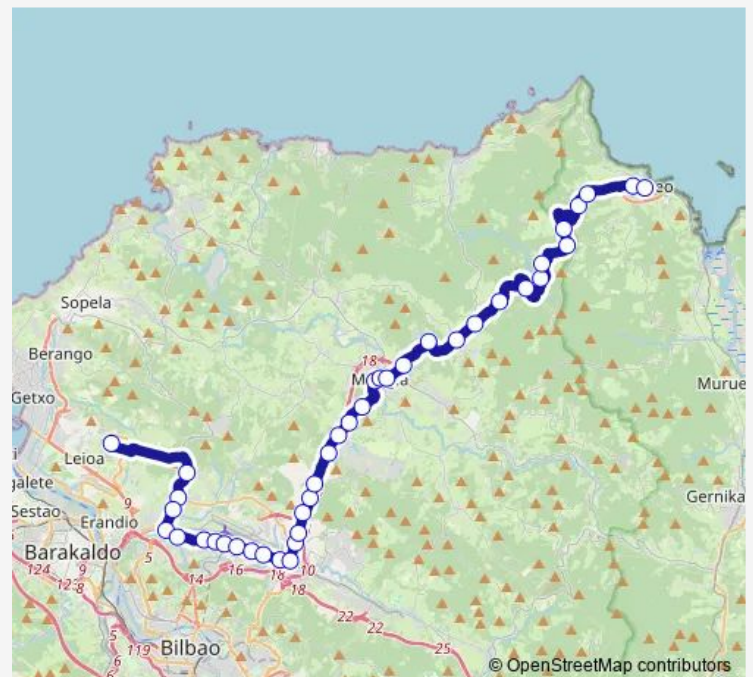

Bolatoki (2036)

Route schedule

EHU Errektoretza/Rectorado (3363) — Lamera (1976)

Monday 12:16-20:15

Tuesday 12:16-20:15

Wednesday 12:16-20:15

Thursday 12:16-20:15

Friday 12:16-20:15

Saturday —

Sunday —

Route info

Direction: EHU Errektoretza/Rectorado (3363)

Stops: 40

Trip Duration: 1 hour 4 min

A3528 — Bermeo-Mungia-Derio-UPV/Ehu

Zabalondo (Industrialdea) (1999)

Route info

Direction: Lamera (1976)

Stops: 41

Trip Duration: 1 hour 2 min

Aldekone (928)

Mungialde Etorbidea 1 (929)

Hilerria/Cementerio (879)

Elotxelerrri (Nafrisa) (880)