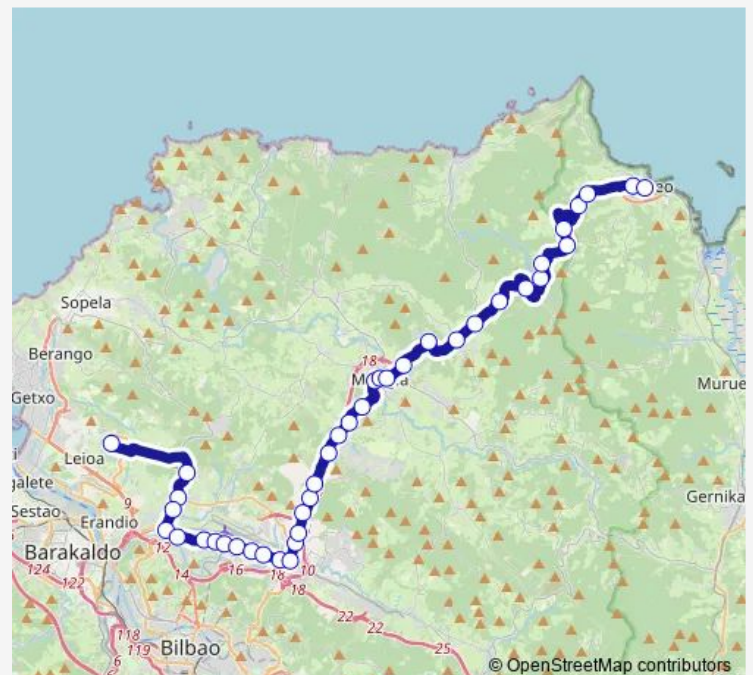

Bolatoki (2036)

Route schedule

EHU Errektoretza/Rectorado (3363) — Lamera (1976)

Monday 12:15-20:15

Tuesday 12:15-20:15

Wednesday 12:15-20:15

Thursday 12:15-20:15

Friday 12:15-20:15

Saturday —

Sunday —

Route info

Direction: EHU Errektoretza/Rectorado (3363)

Stops: 40

Trip Duration: 1 hour 0 min

A3528 — Bermeo-Mungia-Derio-UPV/Ehu

Zabalondo (Industrialdea) (1999)